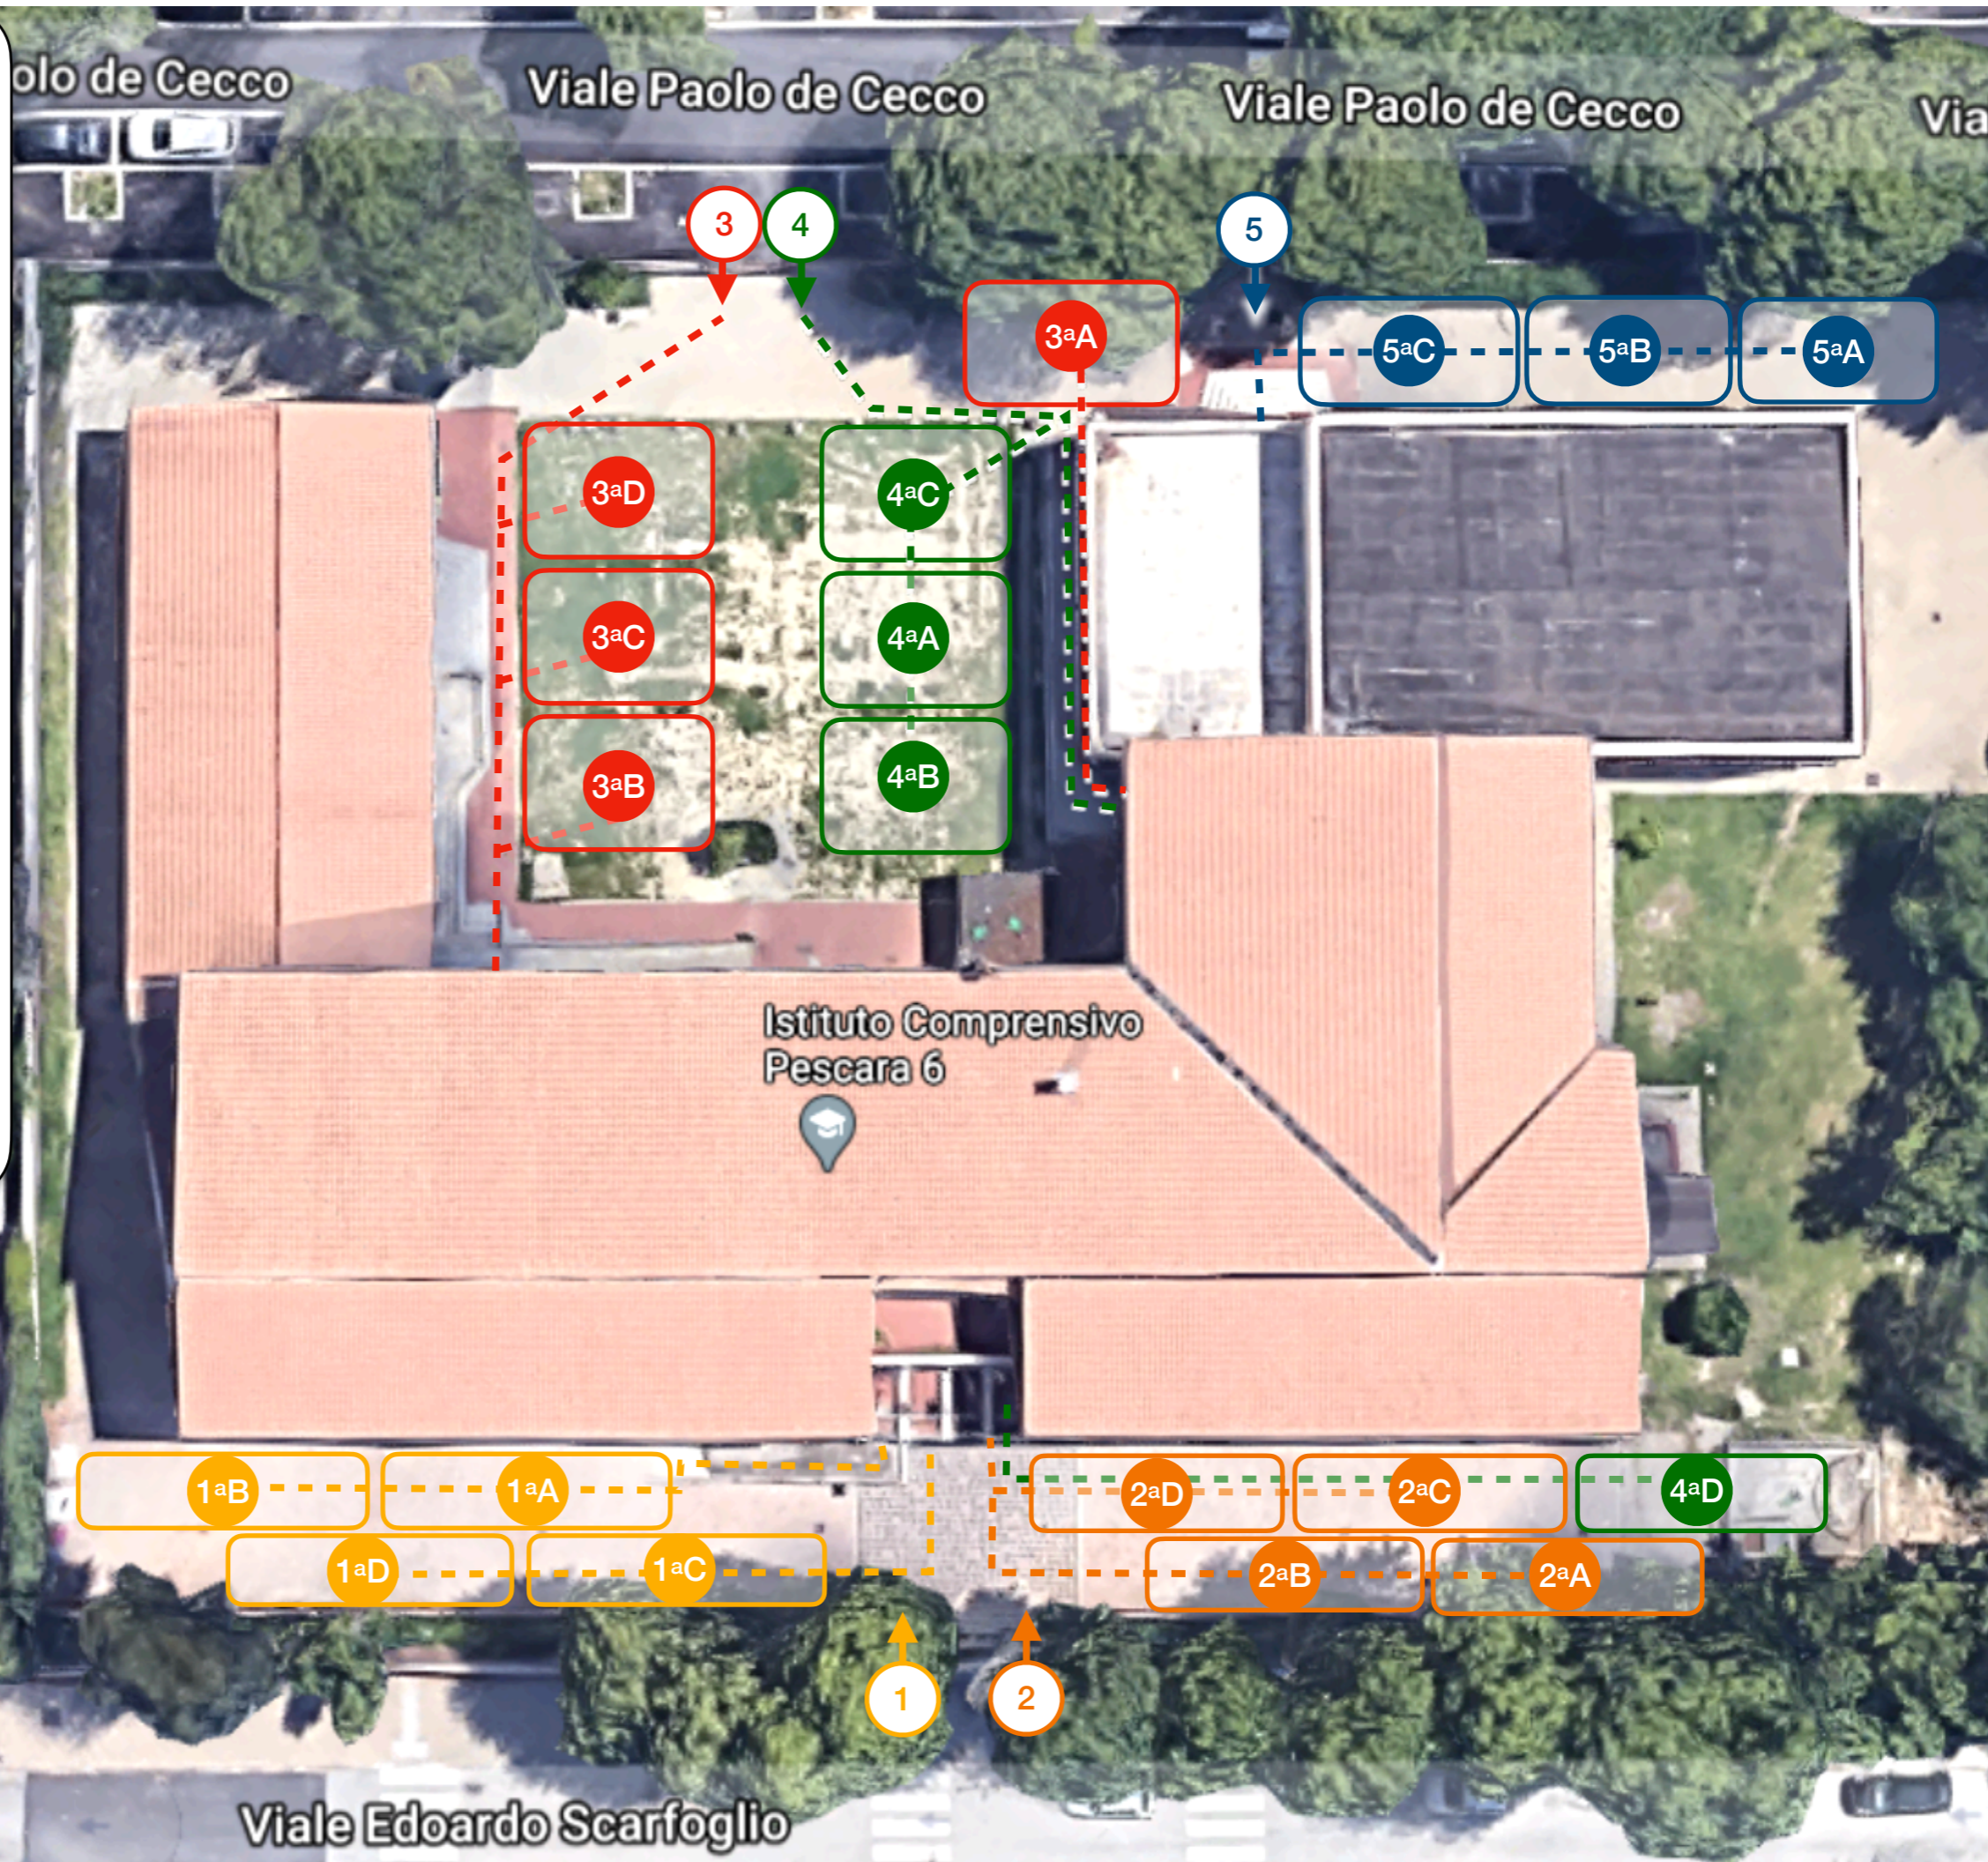

I.C. Pescara 6
Scuola Primaria
“Pineta Dannunziana”

a.s. 2022-2023

**LEGENDA PERCORSI DI ACCESSO
E USCITA ESTERNI**

- | | | |
|---|--|---------------------------------|
| 1 | Piano rialzato
classi 1 ^a A - 1 ^a B - 1 ^a C - 1 ^a D
Percorso - - - - - | zona raccolta/
attesa classi |
| 2 | Piano rialzato
classi 2 ^a A - 2 ^a B - 2 ^a C -
2 ^a D - 4 ^a D
Percorso - - - - - | zona raccolta/
attesa classi |
| 3 | Piano primo
classi 3 ^a B - 3 ^a C - 3 ^a D
Percorso - - - - - | zona raccolta/
attesa classi |
| 4 | Piano terra e primo
classi 3 ^a A - 4 ^a C - 4 ^a A - 4 ^a B
Percorso - - - - - | zona raccolta/
attesa classi |
| 5 | Piano primo
classi 5 ^a C - 5 ^a B - 5 ^a A
Percorso - - - - - | zona raccolta/
attesa classi |

I.C. Pescara 6
Scuola Primaria
“Pineta Dannunziana”

a.s. 2022-2023

LEGENDA PERCORSI DI ACCESSO E USCITA PIANO TERRA

- 1** Piano rialzato
 classi 1^aA - 1^aB - 1^aC - 1^aD zona raccolta/
 attesa classi

Percorso - - - - -
- 2** Piano rialzato
 classi 2^aA - 2^aB - 2^aC -
 2^aD - 4^aD zona raccolta/
 attesa classi

Percorso - - - - -
- 3** Piano primo
 classi 3^aB - 3^aC - 3^aD zona raccolta/
 attesa classi

Percorso - - - - -
- 4** Piano terra e primo
 classi 3^aA - 4^aC - 4^aA - 4^aB zona raccolta/
 attesa classi

Percorso - - - - -
- 5** Piano primo
 classi 5^aC - 5^aB - 5^aA zona raccolta/
 attesa classi

Percorso - - - - -

Viale Edoardo Scarfoglio

1

2

3

4

5