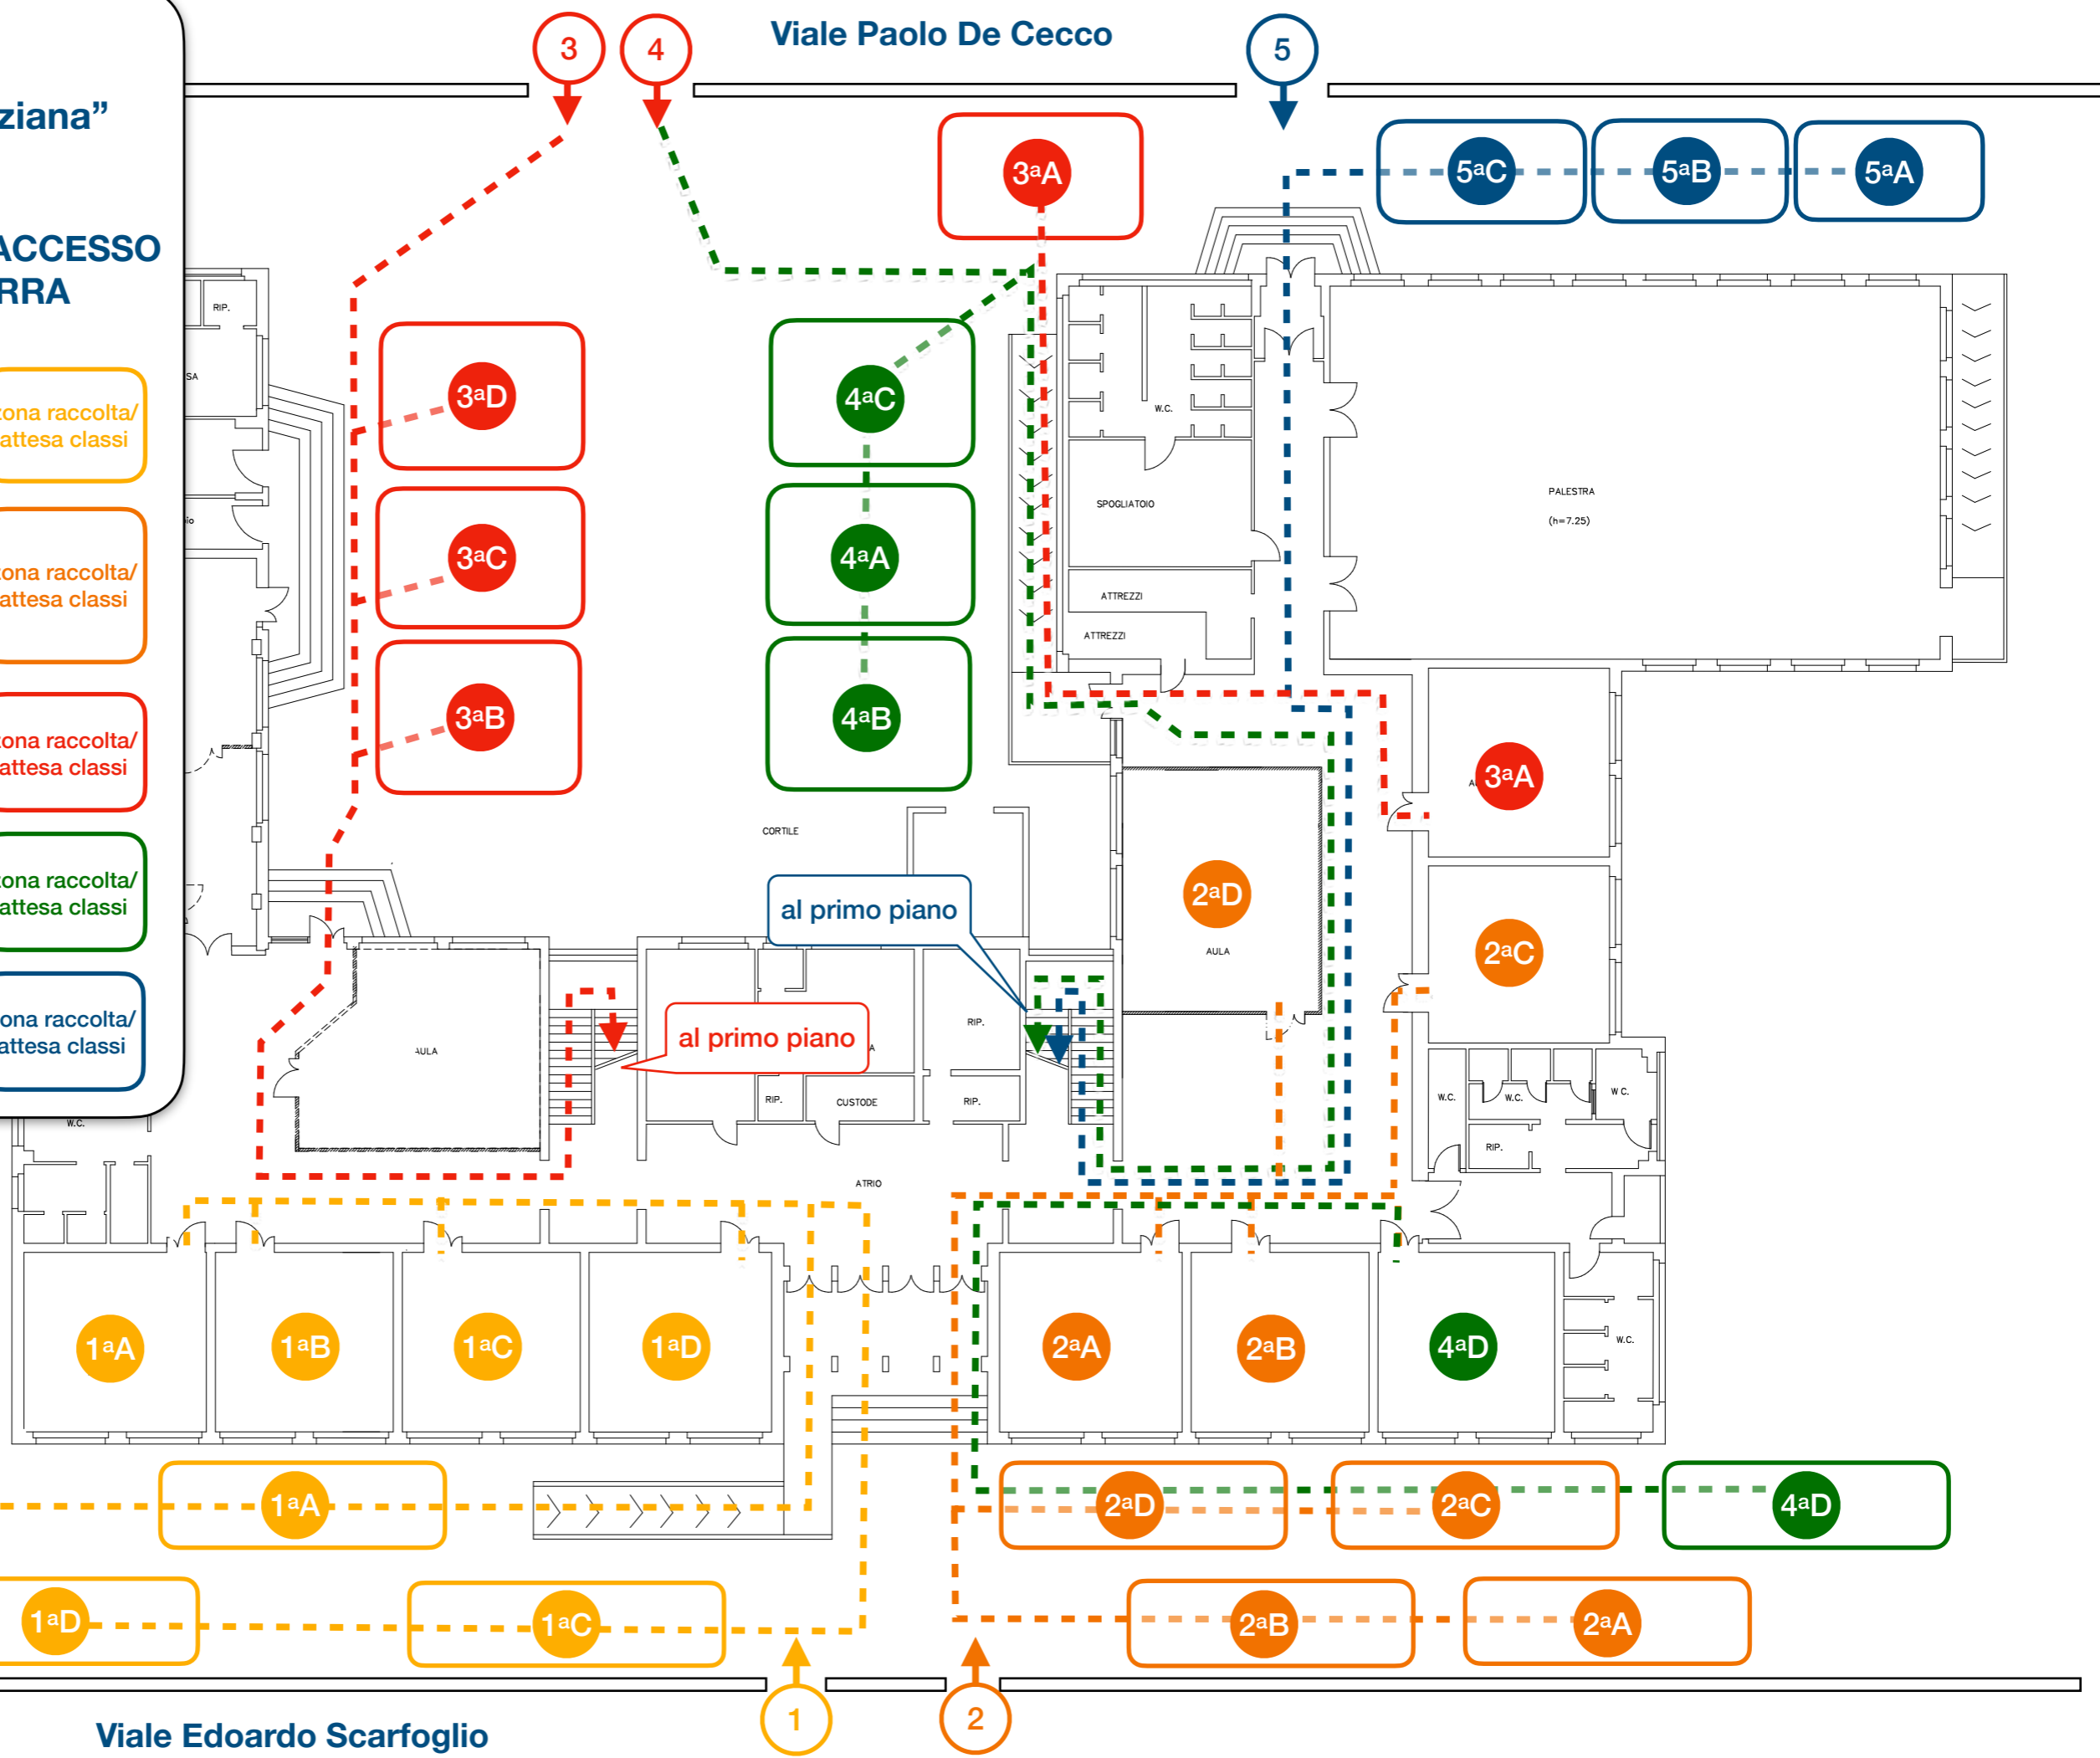

I.C. Pescara 6
Scuola Primaria
“Pineta Dannunziana”

a.s. 2022-2023

**LEGENDA PERCORSI DI ACCESSO
E USCITA ESTERNI**

- | | | |
|---|--|---------------------------------|
| 1 | Piano rialzato
classi 1 ^a A - 1 ^a B - 1 ^a C - 1 ^a D
Percorso - - - - - | zona raccolta/
attesa classi |
| 2 | Piano rialzato
classi 2 ^a A - 2 ^a B - 2 ^a C -
2 ^a D - 4 ^a D
Percorso - - - - - | zona raccolta/
attesa classi |
| 3 | Piano primo
classi 3 ^a B - 3 ^a C - 3 ^a D
Percorso - - - - - | zona raccolta/
attesa classi |
| 4 | Piano terra e primo
classi 3 ^a A - 4 ^a C - 4 ^a A - 4 ^a B
Percorso - - - - - | zona raccolta/
attesa classi |
| 5 | Piano primo
classi 5 ^a C - 5 ^a B - 5 ^a A
Percorso - - - - - | zona raccolta/
attesa classi |

I.C. Pescara 6
Scuola Primaria
“Pineta Dannunziana”

a.s. 2022-2023

LEGENDA PERCORSI DI ACCESSO E USCITA PIANO TERRA

- 1** Piano rialzato
 classi 1^aA - 1^aB - 1^aC - 1^aD zona raccolta/
 attesa classi

Percorso - - - - -
- 2** Piano rialzato
 classi 2^aA - 2^aB - 2^aC -
 2^aD - 4^aD zona raccolta/
 attesa classi

Percorso - - - - -
- 3** Piano primo
 classi 3^aB - 3^aC - 3^aD zona raccolta/
 attesa classi

Percorso - - - - -
- 4** Piano terra e primo
 classi 3^aA - 4^aC - 4^aA - 4^aB zona raccolta/
 attesa classi

Percorso - - - - -
- 5** Piano primo
 classi 5^aC - 5^aB - 5^aA zona raccolta/
 attesa classi

Percorso - - - - -

Viale Edoardo Scarfoglio

1

2

3

4

5