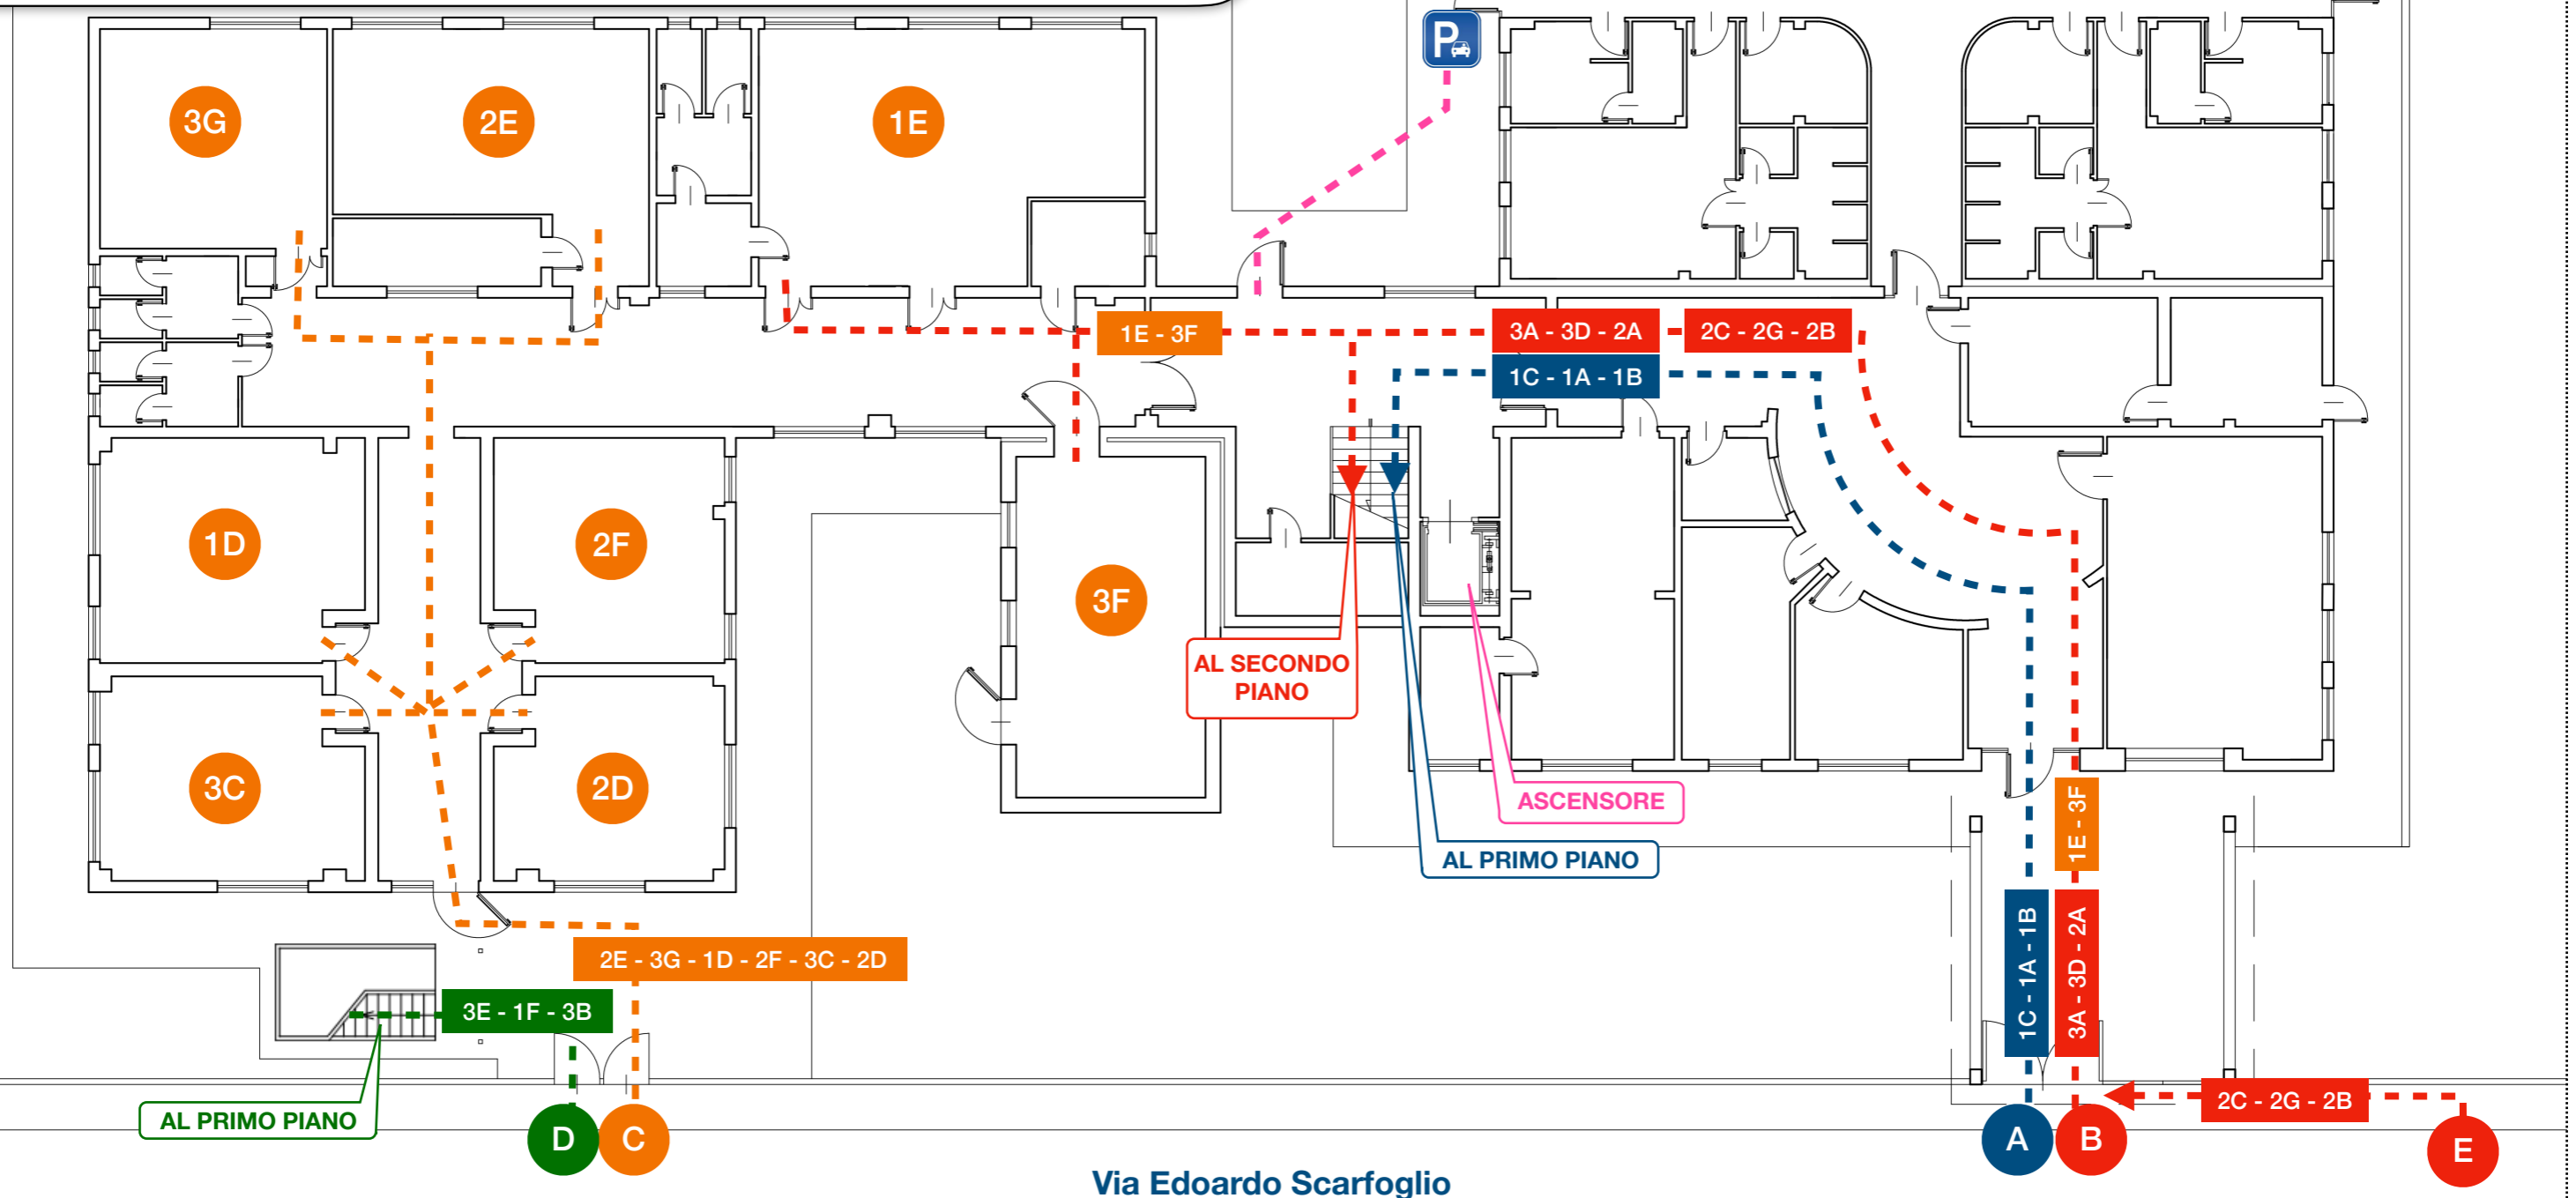

I.C. Pescara 6 Scuola Sec. di I Grado "B. Croce"

a.s. 2022-2023

LEGENDA PERCORSI DI ARRIVO E ATTESA INGRESSO

A	Piano 1° - classi 1C - 1A - 1B	zona arrivo/attesa ingresso A	
B	Piano 2° - classi 3A - 3D - 2A	Piano terra classi 1E - 3F	zona arrivo/attesa ingresso B
C	Piano terra - classi 2E - 3G - 1D - 2F - 3C - 2D		zona arrivo/attesa ingresso C
D	Piano 1° - classi 3E - 1F - 3B		zona arrivo/attesa ingresso D
E	Piano 2° - classi 2C - 2G - 2B		zona arrivo/attesa ingresso E
Percorso ingresso E - - - - -			
F	Accesso in auto per alunni con diverse abilità tutte le classi		
Percorso ingresso F - - - - -			

Viale Edoardo Scarfoglio

Viale Edoardo Scarfoglio

Viale Edoardo Scarfoglio

Viale Edoardo Scarfoglio

Via Ignazio Silone

Via Ignazio Silone

Scuola Media
Statale B. Croce

LEGENDA PERCORSI DI ACCESSO E USCITA PIANO TERRA

- A** Piano 1° - classi 1C - 1A - 1B
- B** Piano 2° - classi 3A - 3D - 2A Piano terra - classi 1E - 3F
- C** Piano terra - classi 2E - 3G - 1D - 2F - 3C - 2D
- D** Piano 1° - classi 3E - 1F - 3B
- E** Piano 2° - classi 2C - 2G - 2B
- F** Accesso in auto per alunni con diverse abilità - tutte le classi

**ORDINE DI INGRESSO
COME
INDICATO
USCITE NEL
SENSO
CONTRARIO**

I.C. Pescara 6
Scuola Secondaria di I Grado "B. Croce"
 a.s. 2022-2023

**LEGENDA PERCORSI DI ACCESSO E USCITA
PRIMO PIANO**

A	Piano 1° - classi 1C - 1A - 1B	
B	Piano 2° - classi 3A - 3D - 2A	
D	Piano 1° - classi 3E - 1F - 3B	
E	Piano 2° - classi 2C - 2G - 2B	