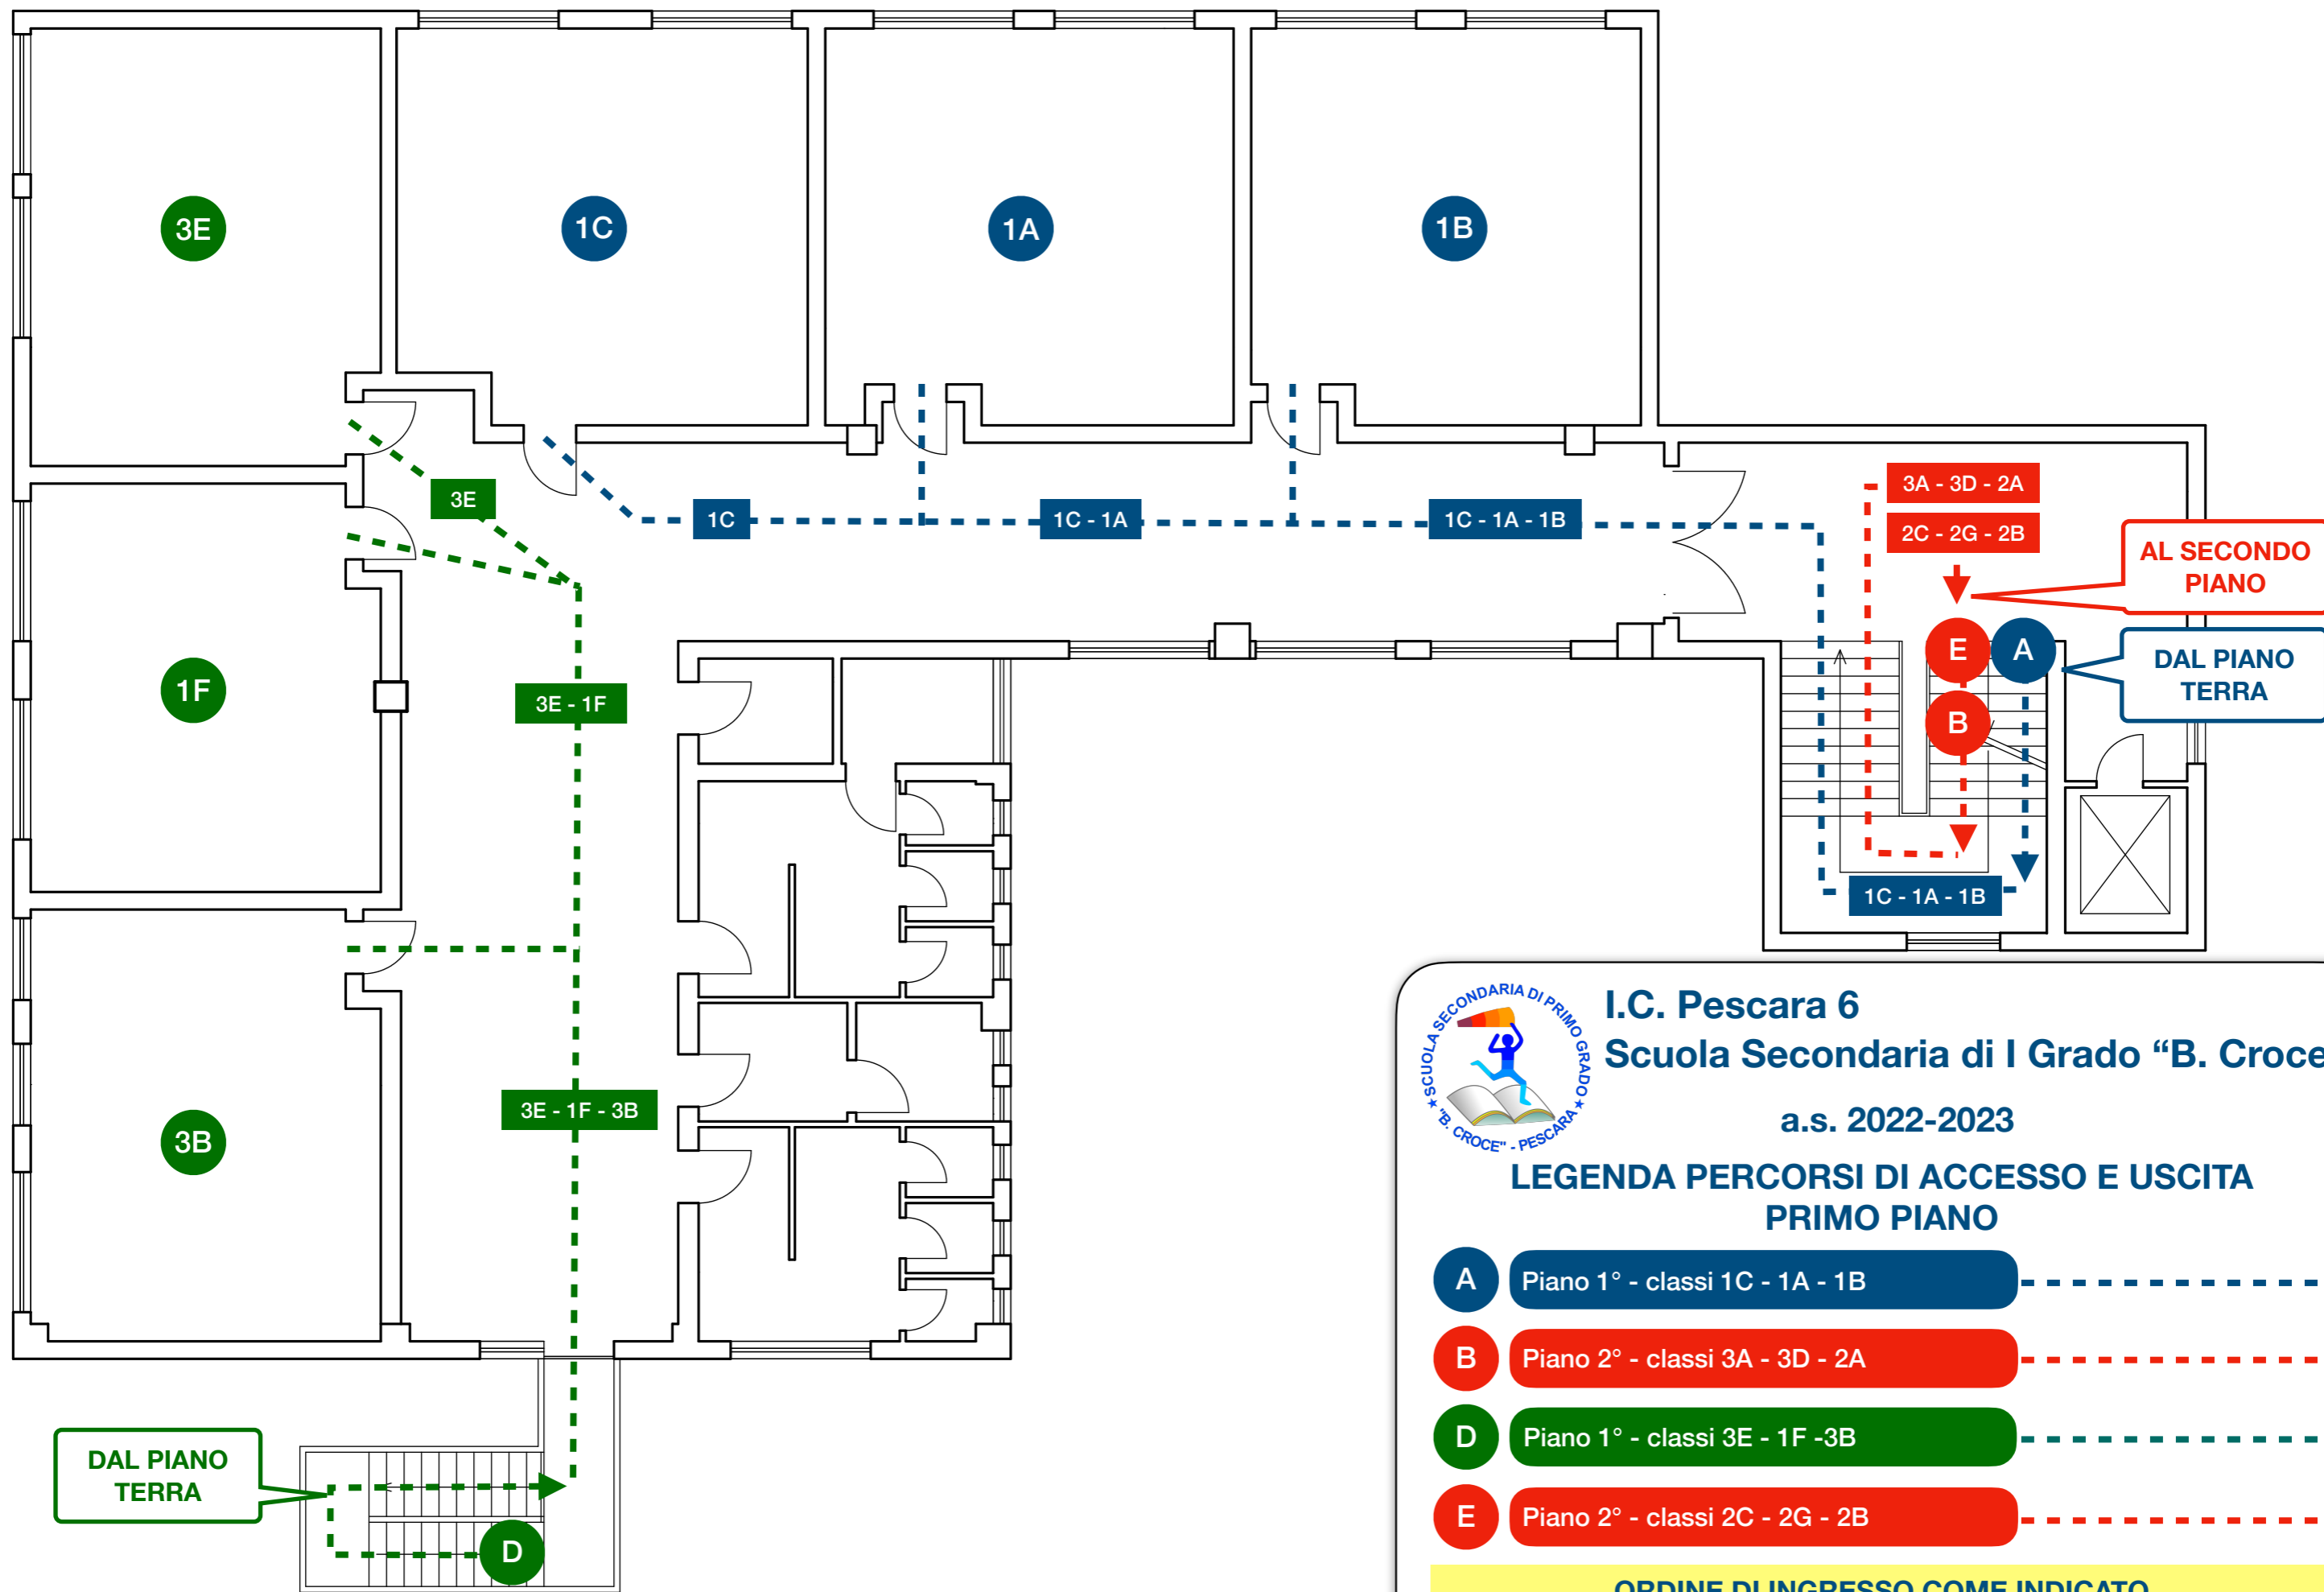

I.C. Pescara 6 Scuola Sec. di I Grado "B. Croce"

a.s. 2022-2023

LEGENDA PERCORSI DI ARRIVO E ATTESA INGRESSO

A	Piano 1° - classi 1C - 1A - 1B	zona arrivo/attesa ingresso A	
B	Piano 2° - classi 3A - 3D - 2A	Piano terra classi 1E - 3F	zona arrivo/attesa ingresso B
C	Piano terra - classi 2E - 3G - 1D - 2F - 3C - 2D		zona arrivo/attesa ingresso C
D	Piano 1° - classi 3E - 1F - 3B		zona arrivo/attesa ingresso D
E	Piano 2° - classi 2C - 2G - 2B		zona arrivo/attesa ingresso E
Percorso ingresso E - - - - -			
F	Accesso in auto per alunni con diverse abilità tutte le classi		
Percorso ingresso F - - - - -			

Viale Edoardo Scarfoglio

Viale Edoardo Scarfoglio

Viale Edoardo Scarfoglio

Viale Edoardo Scarfoglio

Via Ignazio Silone

Via Ignazio Silone

Scuola Media
Statale B. Croce

LEGENDA PERCORSI DI ACCESSO E USCITA PIANO TERRA

- A** Piano 1° - classi 1C - 1A - 1B
- B** Piano 2° - classi 3A - 3D - 2A Piano terra - classi 1E - 3F
- C** Piano terra - classi 2E - 3G - 1D - 2F - 3C - 2D
- D** Piano 1° - classi 3E - 1F - 3B
- E** Piano 2° - classi 2C - 2G - 2B
- F** Accesso in auto per alunni con diverse abilità - tutte le classi

**ORDINE DI INGRESSO
COME
INDICATO
USCITE NEL
SENSO
CONTRARIO**

I.C. Pescara 6
Scuola Secondaria di I Grado "B. Croce"
 a.s. 2022-2023

**LEGENDA PERCORSI DI ACCESSO E USCITA
PRIMO PIANO**

A	Piano 1° - classi 1C - 1A - 1B	
B	Piano 2° - classi 3A - 3D - 2A	
D	Piano 1° - classi 3E - 1F - 3B	
E	Piano 2° - classi 2C - 2G - 2B	