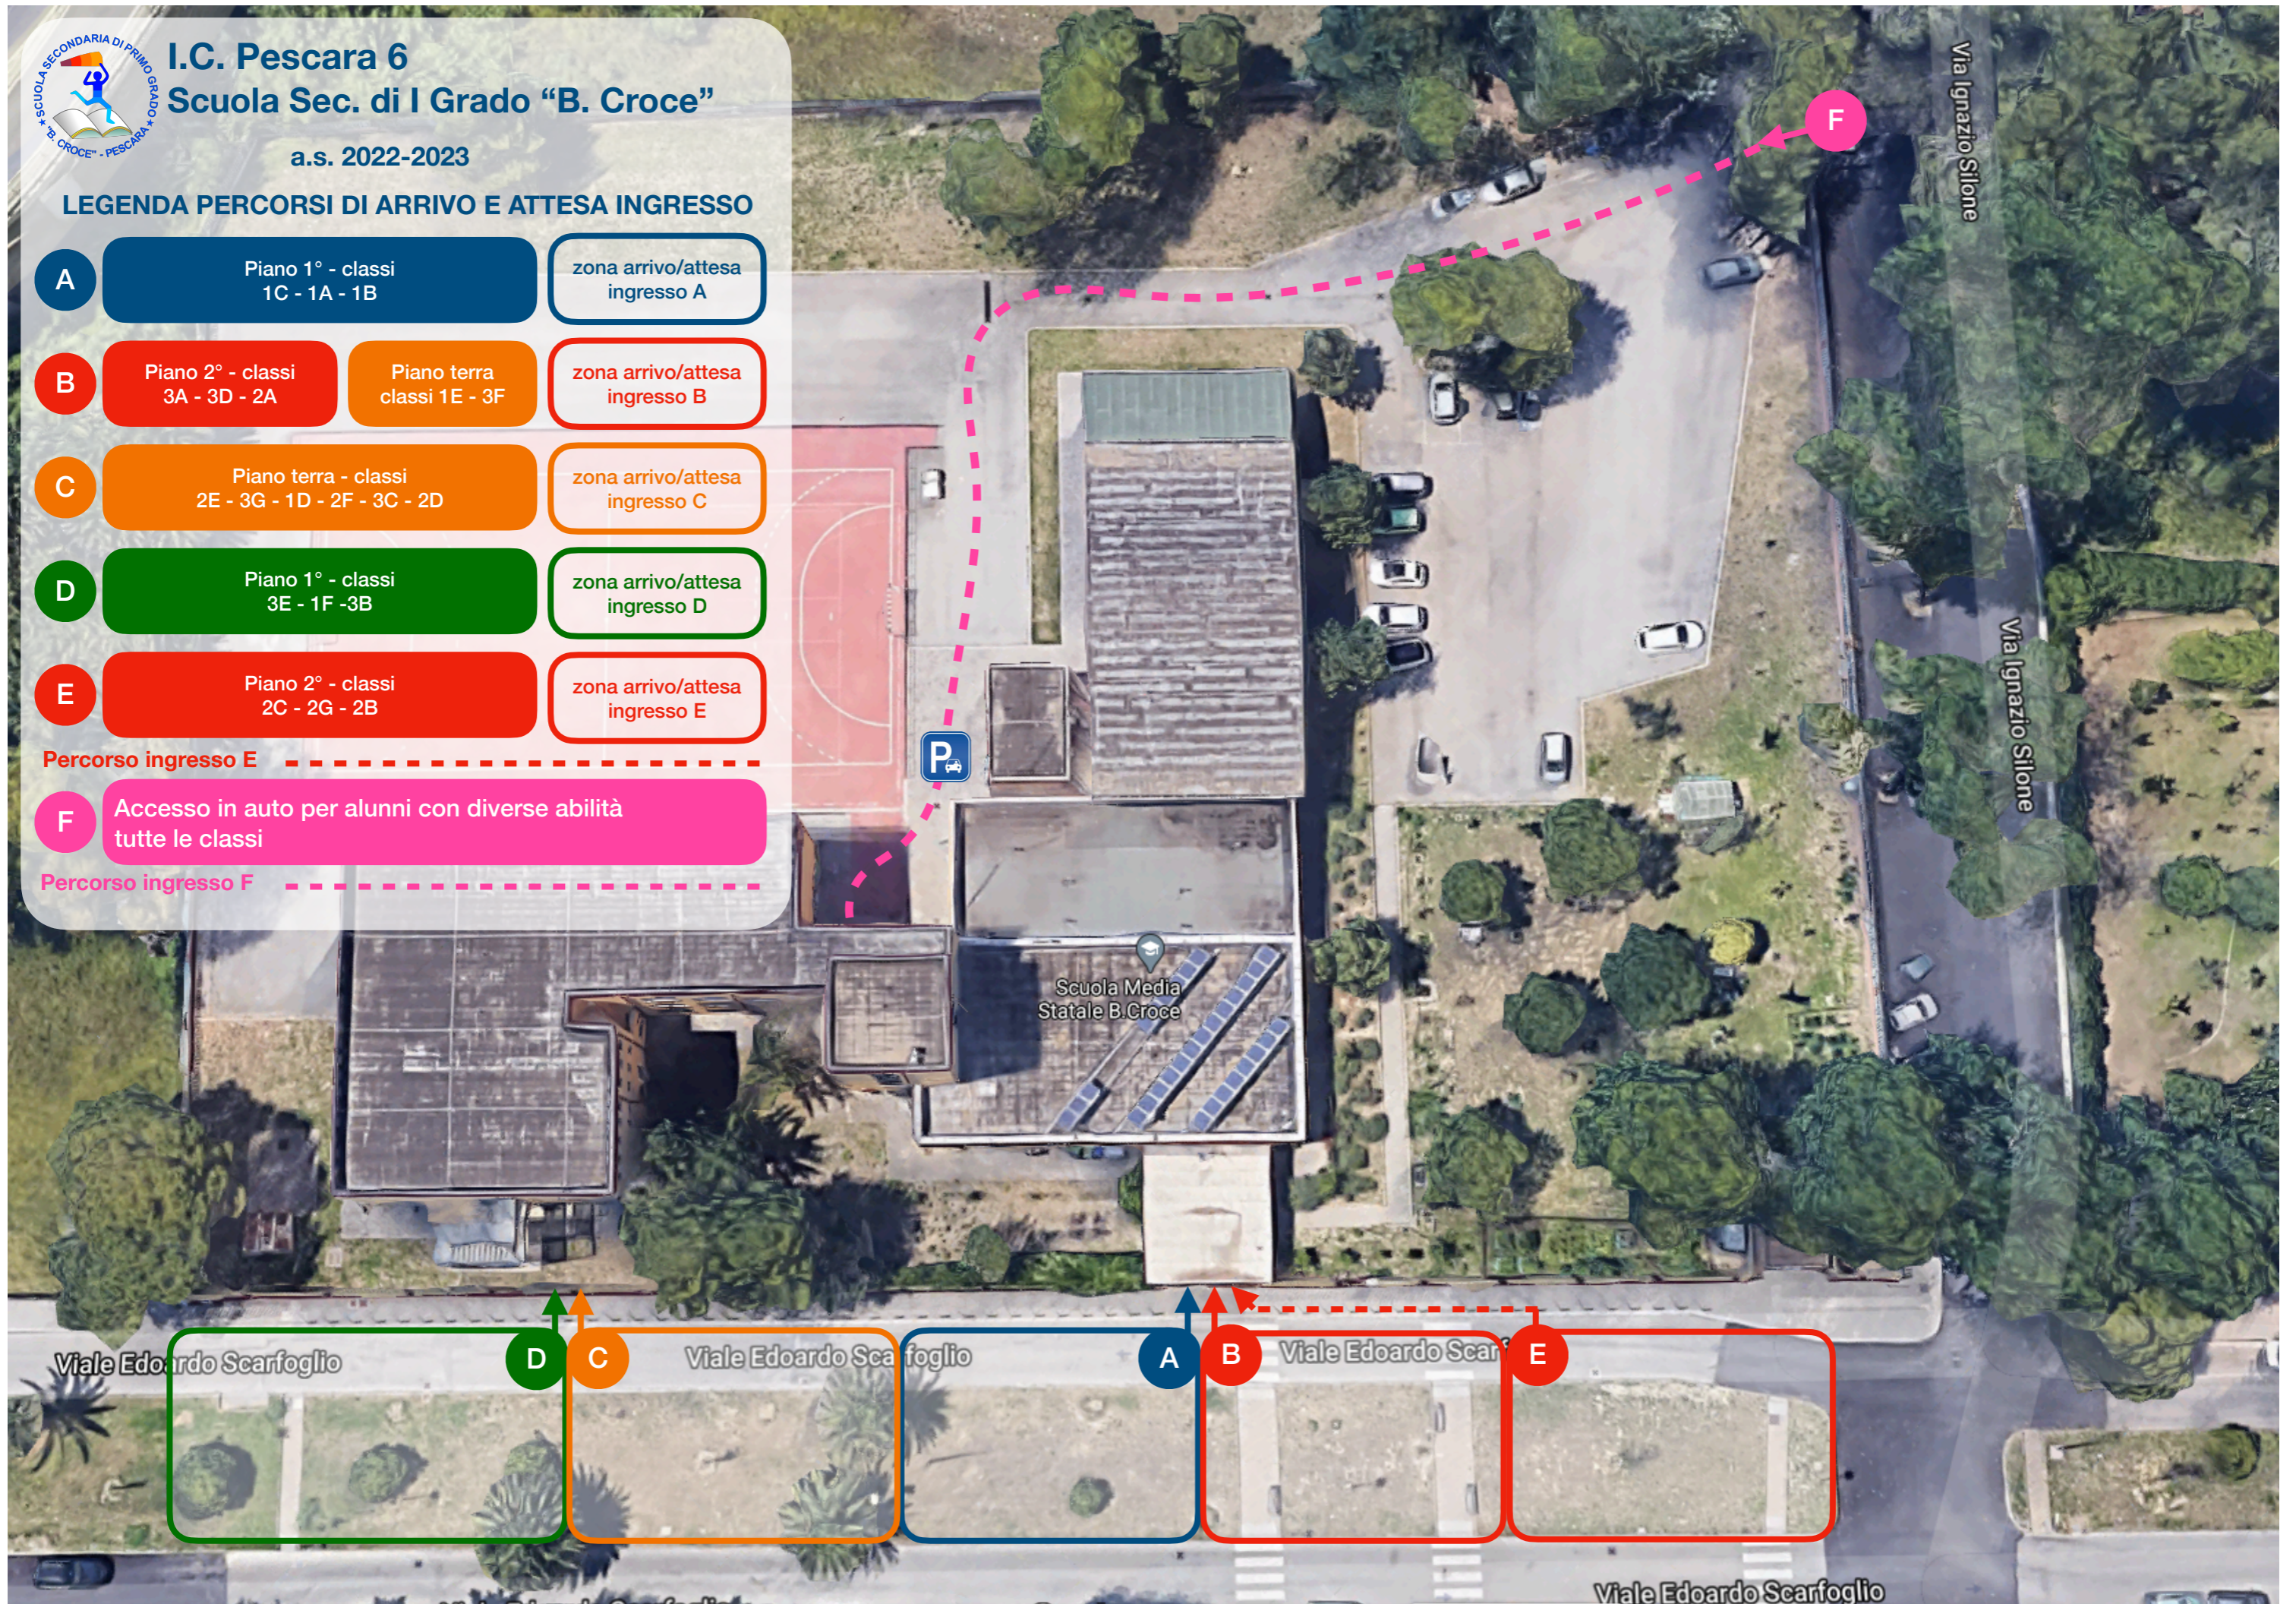

I.C. Pescara 6 Scuola Sec. di I Grado "B. Croce"

a.s. 2022-2023

LEGENDA PERCORSI DI ARRIVO E ATTESA INGRESSO

A	Piano 1° - classi 1C - 1A - 1B	zona arrivo/attesa ingresso A	
B	Piano 2° - classi 3A - 3D - 2A	Piano terra classi 1E - 3F	zona arrivo/attesa ingresso B
C	Piano terra - classi 2E - 3G - 1D - 2F - 3C - 2D		zona arrivo/attesa ingresso C
D	Piano 1° - classi 3E - 1F - 3B		zona arrivo/attesa ingresso D
E	Piano 2° - classi 2C - 2G - 2B		zona arrivo/attesa ingresso E
Percorso ingresso E - - - - -			
F	Accesso in auto per alunni con diverse abilità tutte le classi		
Percorso ingresso F - - - - -			

Viale Edoardo Scarfoglio

Viale Edoardo Scarfoglio

Viale Edoardo Scarfoglio

Viale Edoardo Scarfoglio

Via Ignazio Silone

Via Ignazio Silone

Scuola Media
Statale B. Croce

LEGENDA PERCORSI DI ACCESSO E USCITA PIANO TERRA

- A** Piano 1° - classi 1C - 1A - 1B
- B** Piano 2° - classi 3A - 3D - 2A Piano terra - classi 1E - 3F
- C** Piano terra - classi 2E - 3G - 1D - 2F - 3C - 2D
- D** Piano 1° - classi 3E - 1F - 3B
- E** Piano 2° - classi 2C - 2G - 2B
- F** Accesso in auto per alunni con diverse abilità - tutte le classi

**ORDINE DI INGRESSO
COME
INDICATO
USCITE NEL
SENSO
CONTRARIO**

I.C. Pescara 6
Scuola Secondaria di I Grado "B. Croce"
 a.s. 2022-2023

**LEGENDA PERCORSI DI ACCESSO E USCITA
PRIMO PIANO**

A	Piano 1° - classi 1C - 1A - 1B	
B	Piano 2° - classi 3A - 3D - 2A	
D	Piano 1° - classi 3E - 1F - 3B	
E	Piano 2° - classi 2C - 2G - 2B	