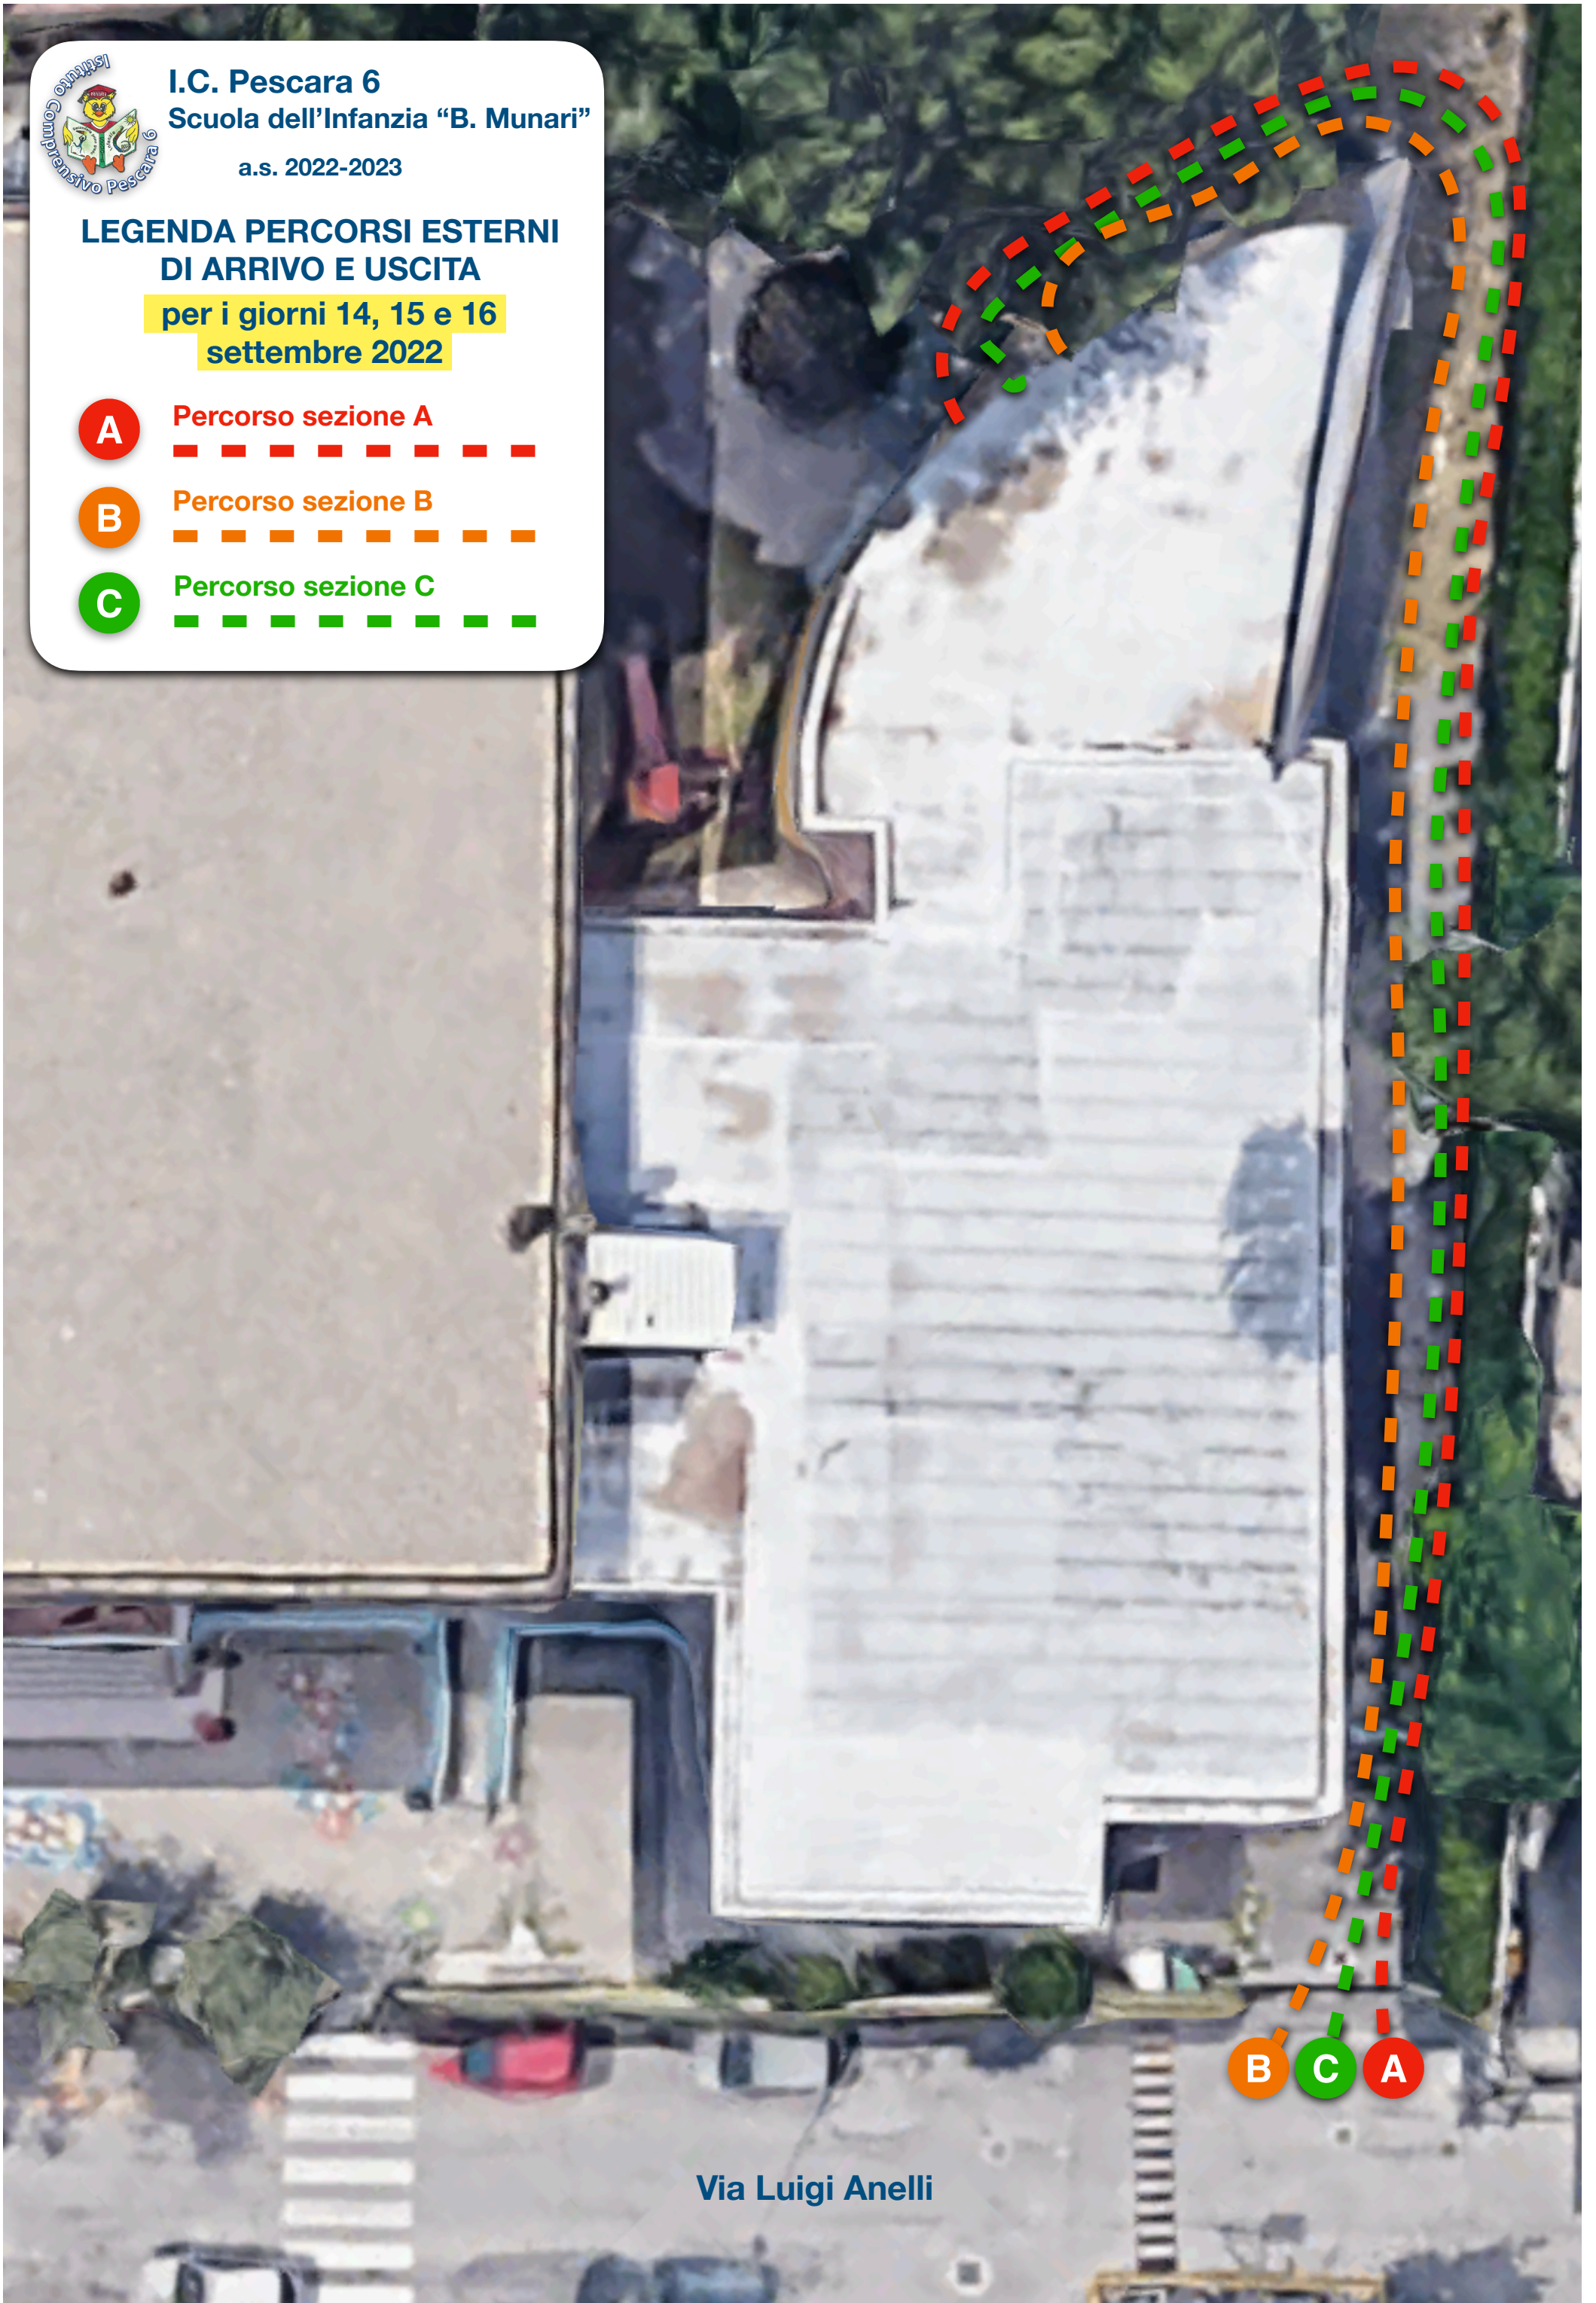

I.C. Pescara 6
Scuola dell'Infanzia "B. Munari"

a.s. 2022-2023

**LEGENDA PERCORSI ESTERNI
DI ARRIVO E USCITA**

per i giorni 14, 15 e 16
settembre 2022

- A** Percorso sezione A

- B** Percorso sezione B

- C** Percorso sezione C

Via Luigi Anelli

I.C. Pescara 6
Scuola dell'Infanzia "B. Munari"

a.s. 2022-2023

LEGENDA PERCORSI ESTERNI DI ARRIVO E USCITA

per i giorni 14, 15 e 16
settembre 2022

- A** Percorso sezione A
- B** Percorso sezione B
- C** Percorso sezione C

Refettorio

A

B

C

B C A

Via Luigi Anelli