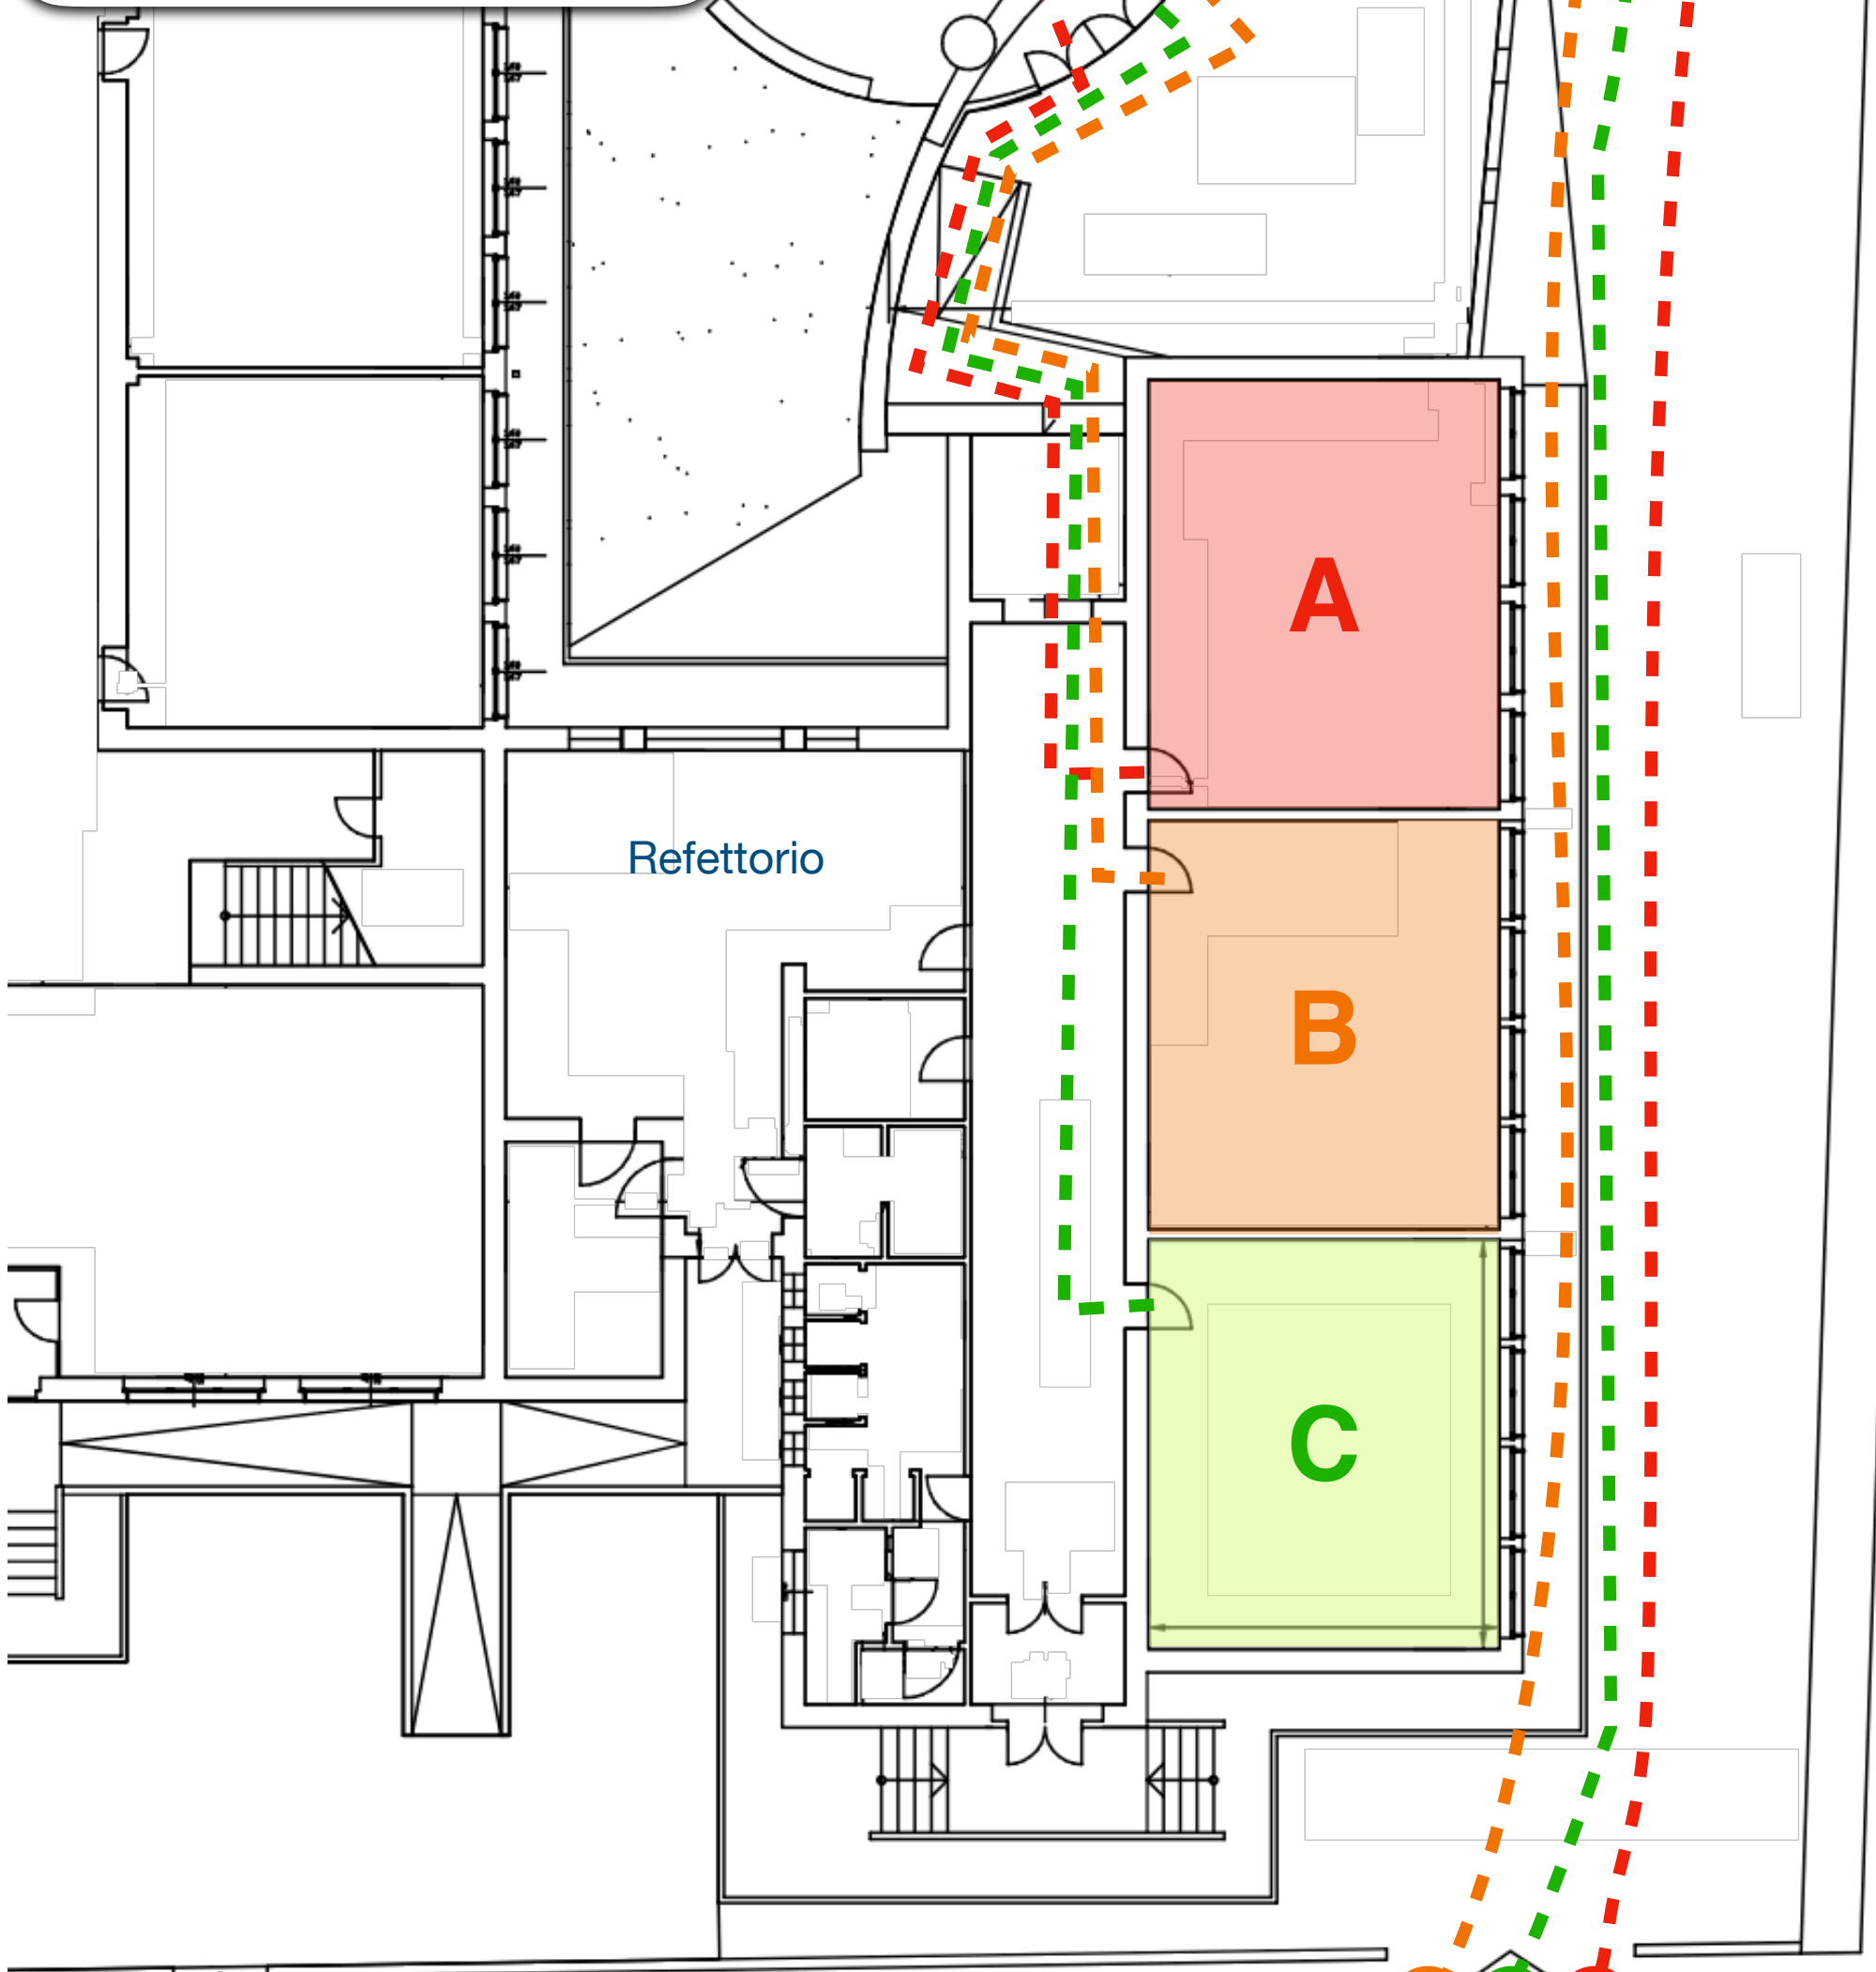

I.C. Pescara 6
Scuola dell'Infanzia "B. Munari"

a.s. 2022-2023

**LEGENDA PERCORSI ESTERNI
DI ARRIVO E USCITA**

per i giorni 14, 15 e 16
settembre 2022

- A** Percorso sezione A

- B** Percorso sezione B

- C** Percorso sezione C

Via Luigi Anelli

I.C. Pescara 6
Scuola dell'Infanzia "B. Munari"

a.s. 2022-2023

LEGENDA PERCORSI ESTERNI DI ARRIVO E USCITA

per i giorni 14, 15 e 16
settembre 2022

- A** Percorso sezione A
- B** Percorso sezione B
- C** Percorso sezione C

Refettorio

A

B

C

B C A

Via Luigi Anelli