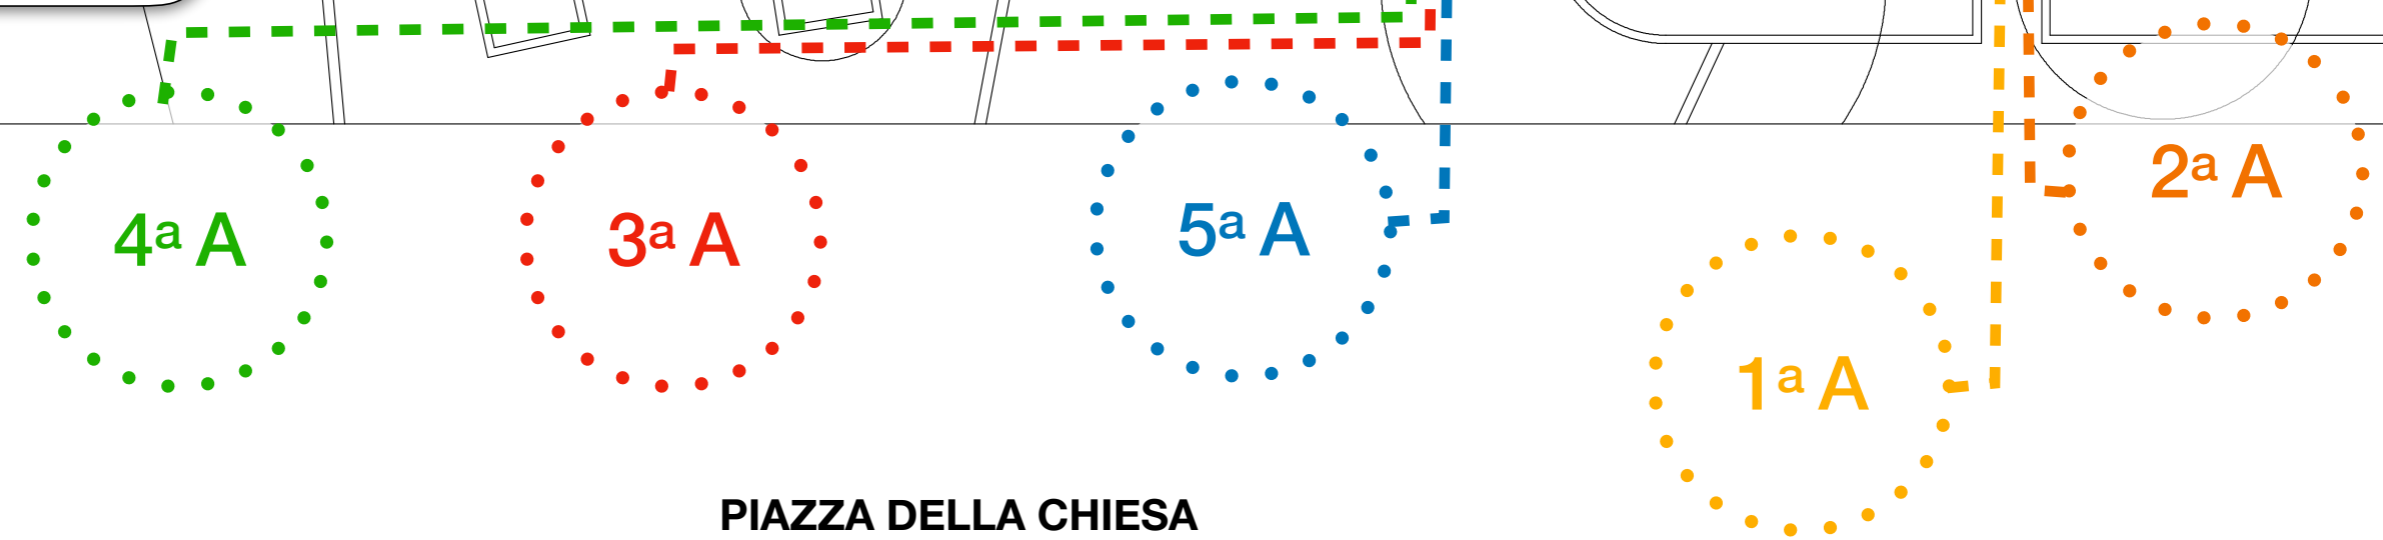

**2<sup>a</sup>A** Zone di raccolta e attesa classe 2<sup>a</sup>A

----- Percorso classe 4<sup>a</sup>A

----- Percorso classe 2<sup>a</sup>A

**5<sup>a</sup>A** Zone di raccolta e attesa classe 5<sup>a</sup>A

----- Percorso classe 5<sup>a</sup>A

Scuole Elementare  
San Silvestro Colle

PIAZZA DELLA CHIESA

**I.C. Pescara 6**  
**Scuola Primaria "A. Cascella"**

a.s. 2022-2023

**LEGENDA PERCORSI DI ACCESSO E USCITA**  
**PRIMO PIANO (rialzato dalla piazza)**

**(A)** Ingresso classi  
3<sup>a</sup>A - 4<sup>a</sup>A - 5<sup>a</sup>A

- 3<sup>a</sup> A** • Zone di raccolta e attesa classe 3<sup>a</sup> A
- - - Percorso classe 3<sup>a</sup> A
- 4<sup>a</sup> A** • Zone di raccolta e attesa classe 4<sup>a</sup> A
- - - Percorso classe 4<sup>a</sup> A
- 5<sup>a</sup> A** • Zone di raccolta e attesa classe 5<sup>a</sup> A
- - - Percorso classe 5<sup>a</sup> A

**(B)** Ingresso classi  
1<sup>a</sup>A - 2<sup>a</sup>A

- 1<sup>a</sup> A** • Zone di raccolta e attesa classe 1<sup>a</sup> A
- - - Percorso classe 1<sup>a</sup> A
- 2<sup>a</sup> A** • Zone di raccolta e attesa classe 2<sup>a</sup> A
- - - Percorso classe 2<sup>a</sup> A