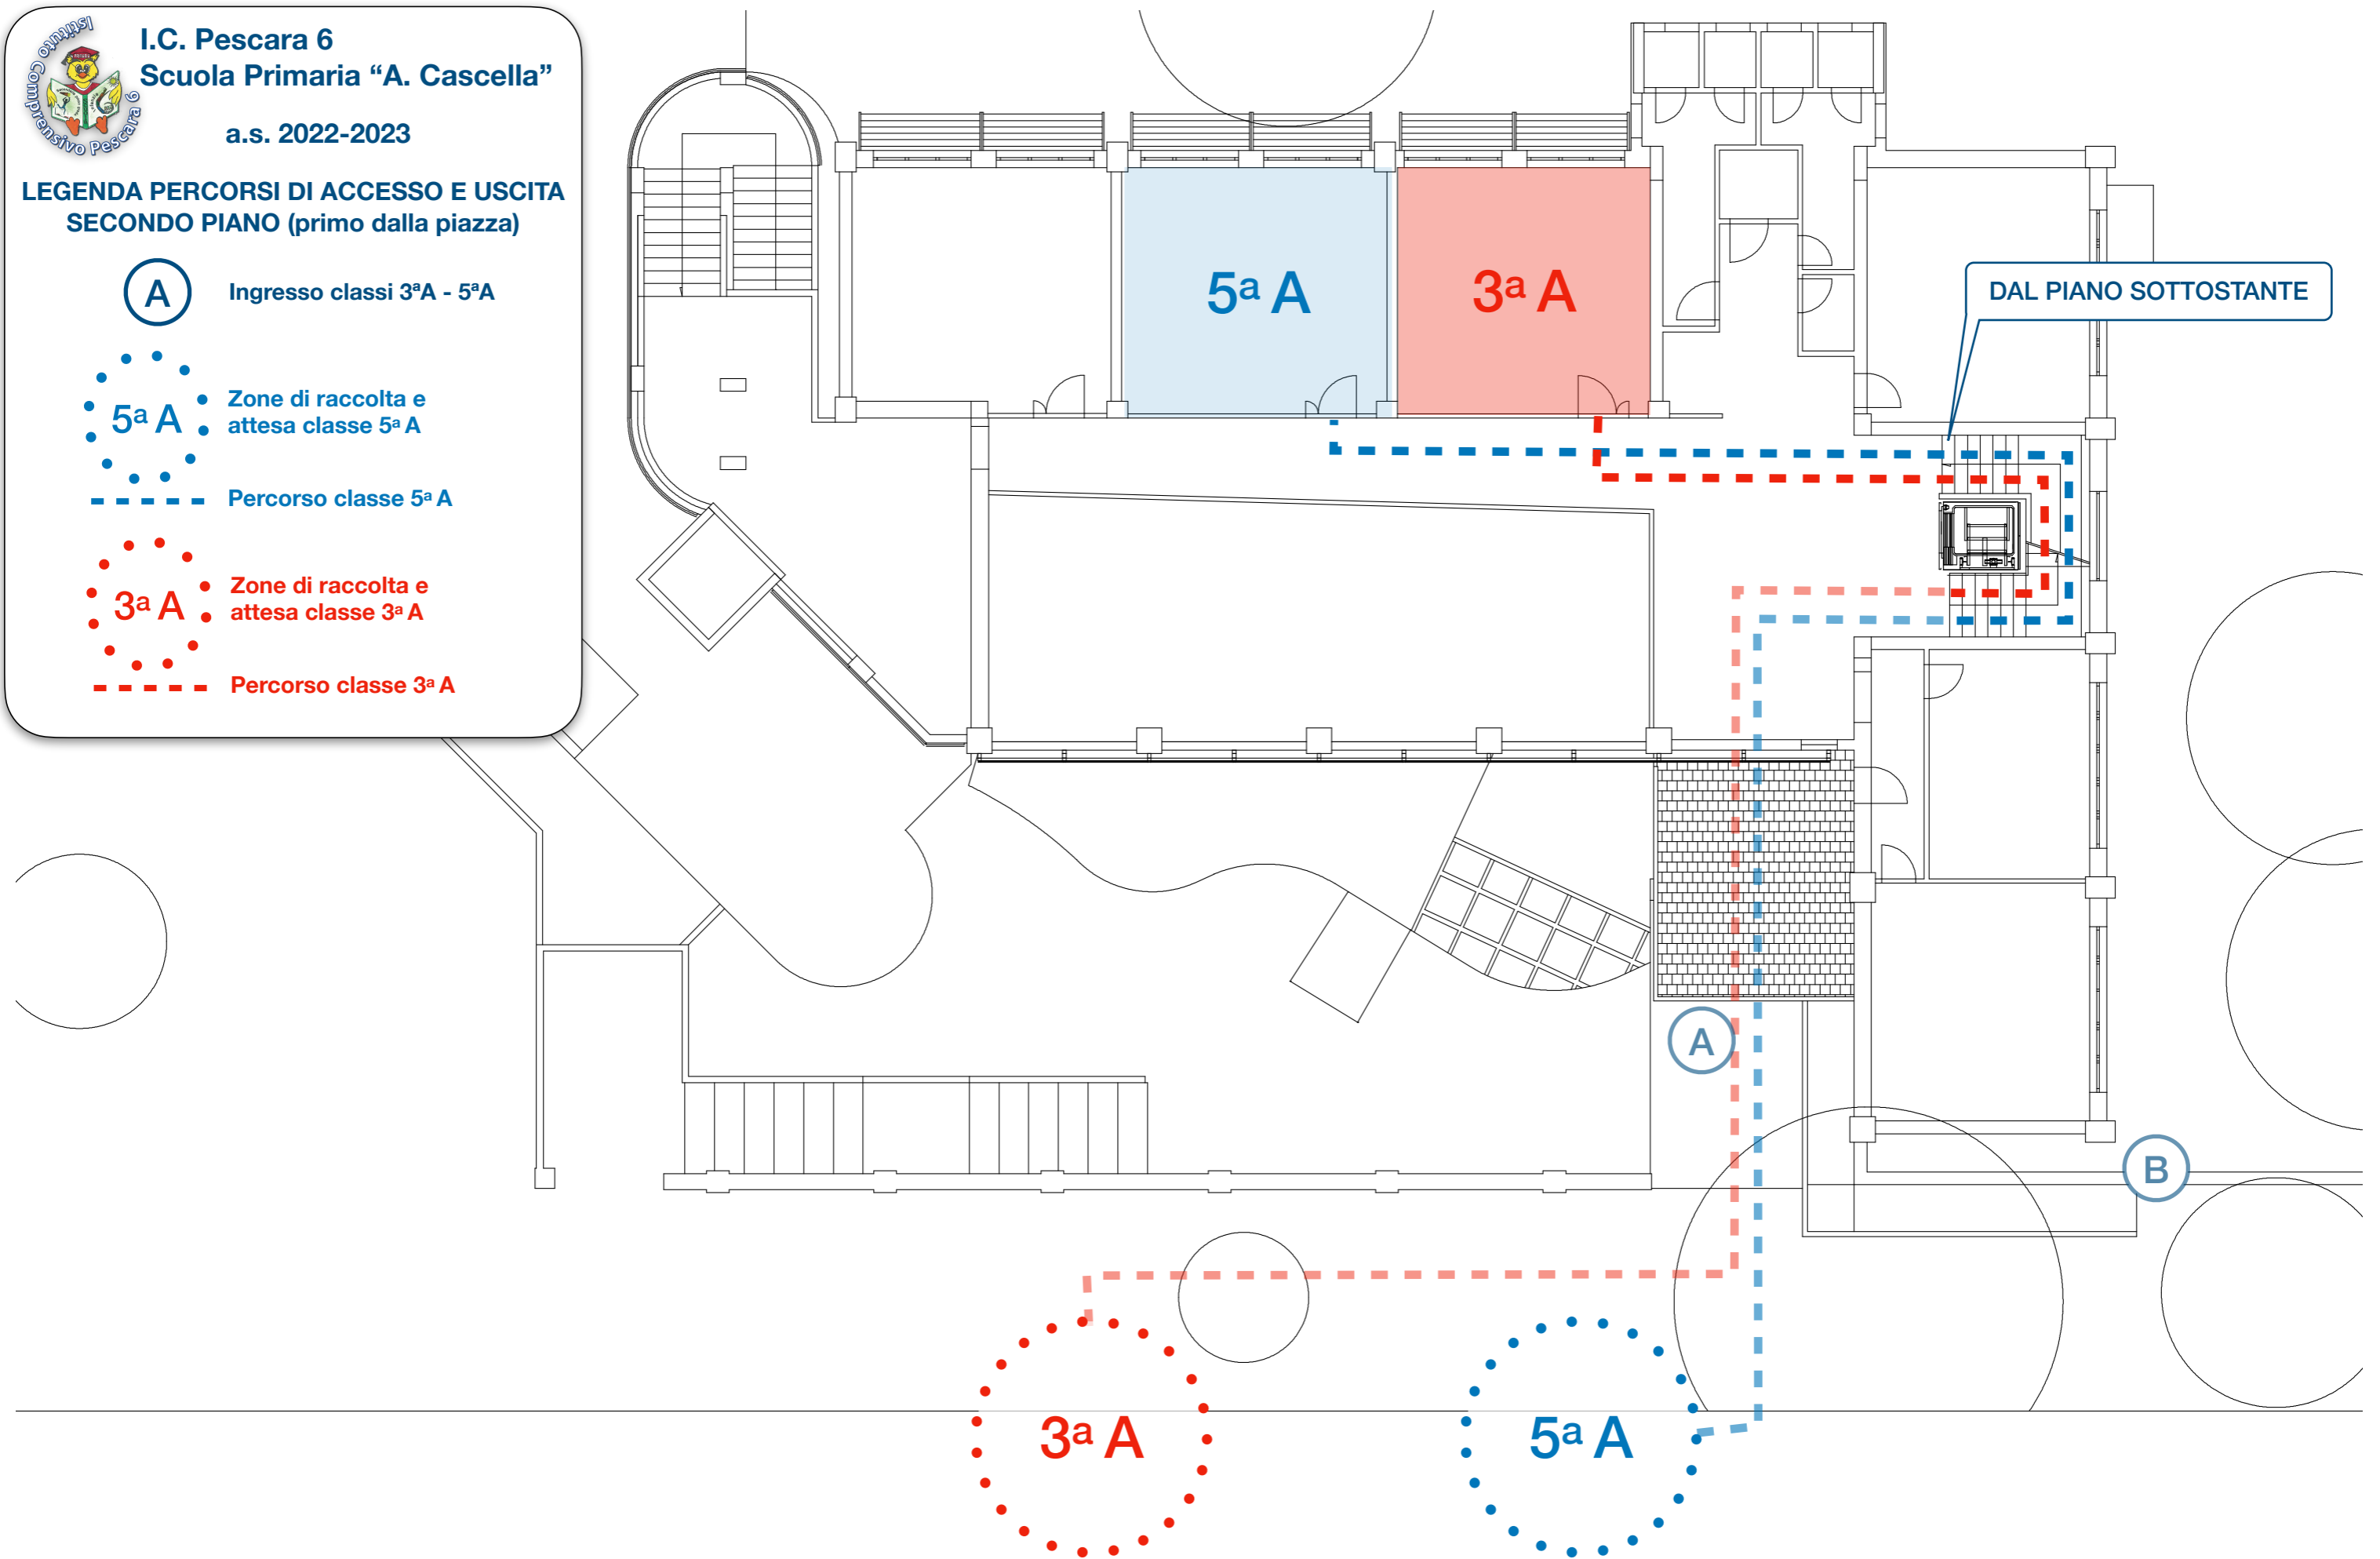

**(B)** Ingresso classi  
1<sup>a</sup>A - 2<sup>a</sup>A

- 1<sup>a</sup> A** • Zone di raccolta e attesa classe 1<sup>a</sup> A
- - - Percorso classe 1<sup>a</sup> A
- 2<sup>a</sup> A** • Zone di raccolta e attesa classe 2<sup>a</sup> A
- - - Percorso classe 2<sup>a</sup> A

**PIAZZA DELLA CHIESA**

I.C. Pescara 6  
Scuola Primaria "A. Cascella"

a.s. 2022-2023

**LEGENDA PERCORSI DI ACCESSO E USCITA  
SECONDO PIANO (primo dalla piazza)**

**A** Ingresso classi 3<sup>a</sup>A - 5<sup>a</sup>A

**5<sup>a</sup> A** Zone di raccolta e attesa classe 5<sup>a</sup> A

--- Percorso classe 5<sup>a</sup> A

**3<sup>a</sup> A** Zone di raccolta e attesa classe 3<sup>a</sup> A

--- Percorso classe 3<sup>a</sup> A

**PIAZZA DELLA CHIESA**