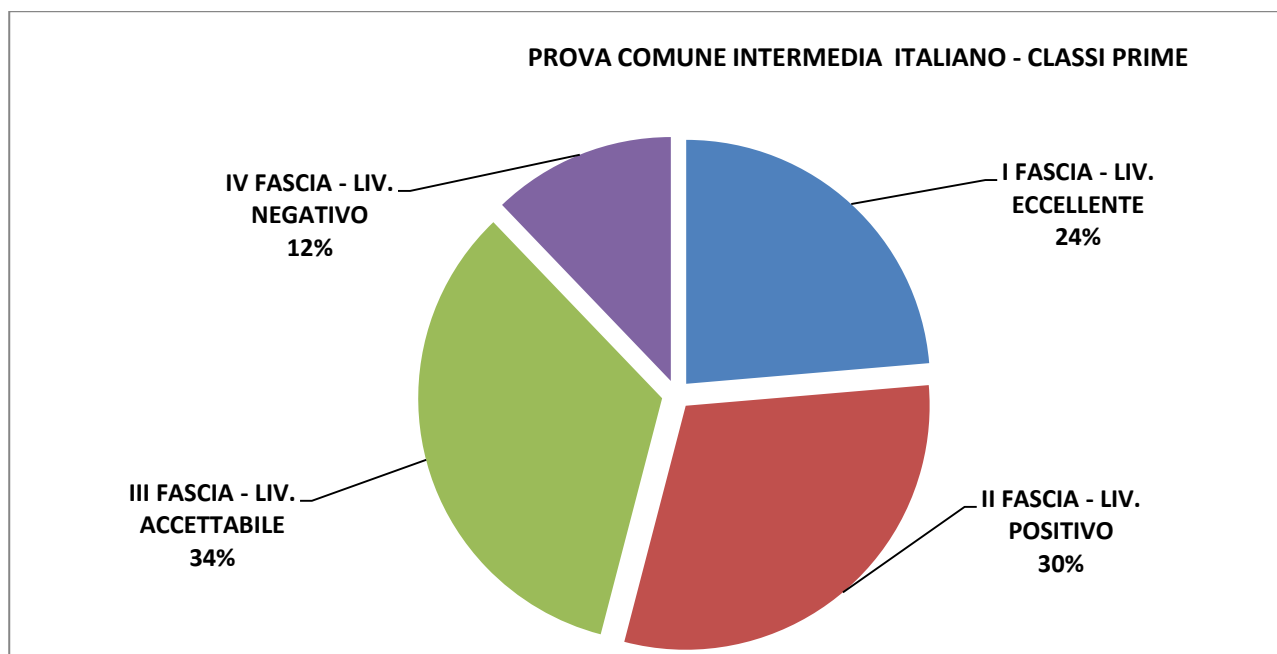

GRAFICI ESITI I° QUADRIMESTRE E II° QUADRIMESTRE

(PROVA COMUNE INTERMEDIA E PROVA COMUNE FINALE)

ISTITUTO COMPRENSIVO PESCARA 6

SCUOLA SECONDARIA DI PRIMO GRADO

CLASSI PRIME - disciplina ITALIANO

CLASSI PRIME – disciplina MATEMATICA

PROVA COMUNE INTERMEDIA MATEMATICA - CLASSI PRIME

PROVA COMUNE FINALE MATEMATICA - CLASSI PRIME

CLASSI PRIME – disciplina INGLESE

CLASSI SECONDE – disciplina ITALIANO

CLASSI SECONDE – disciplina MATEMATICA