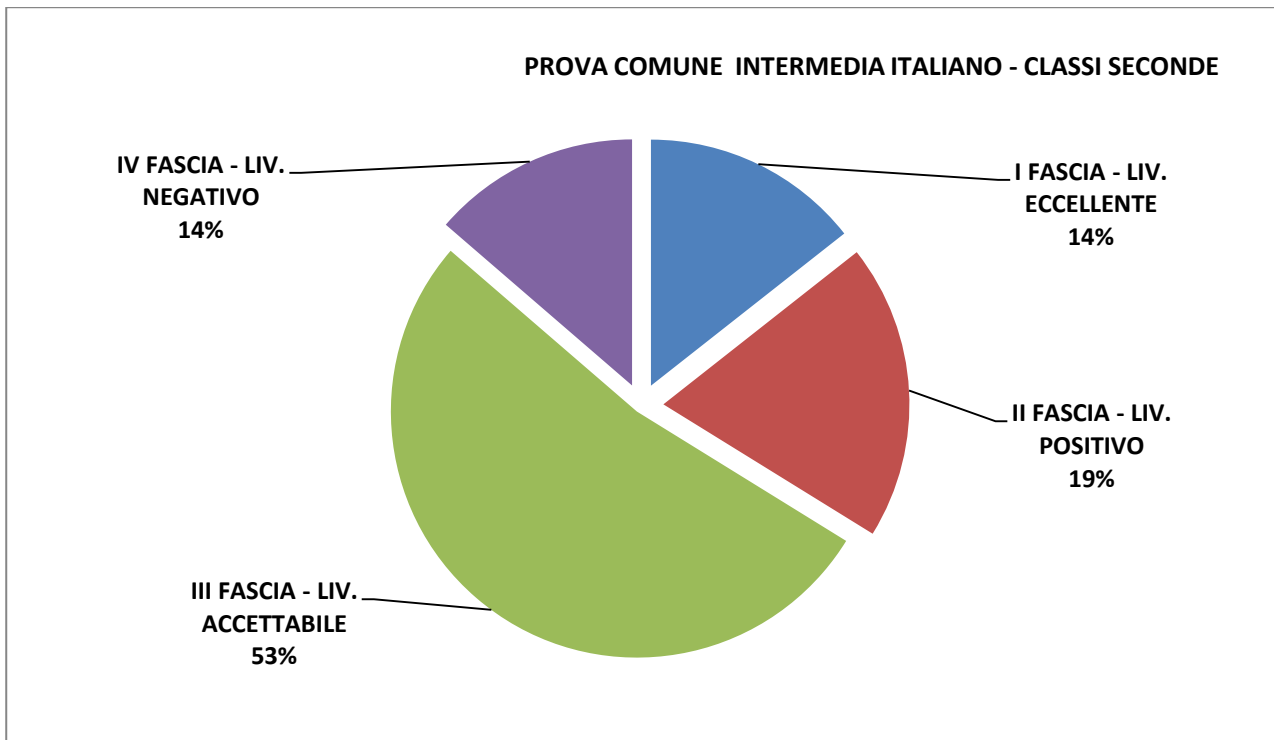

GRAFICI ESITI I° QUADRIMESTRE E II° QUADRIMESTRE

(PROVA COMUNE INTERMEDIA E PROVA COMUNE FINALE)

ISTITUTO COMPRENSIVO PESCARA 6

SCUOLA SECONDARIA DI PRIMO GRADO

CLASSI PRIME - disciplina ITALIANO

CLASSI PRIME – disciplina MATEMATICA

PROVA COMUNE INTERMEDIA MATEMATICA - CLASSI PRIME

PROVA COMUNE FINALE MATEMATICA - CLASSI PRIME

CLASSI PRIME – disciplina INGLESE

CLASSI SECONDE – disciplina ITALIANO

CLASSI SECONDE – disciplina MATEMATICA

CLASSI SECONDE – disciplina INGLESE

CLASSI TERZE – disciplina ITALIANO

CLASSI TERZE – disciplina MATEMATICA

CLASSI TERZE – disciplina INGLESE