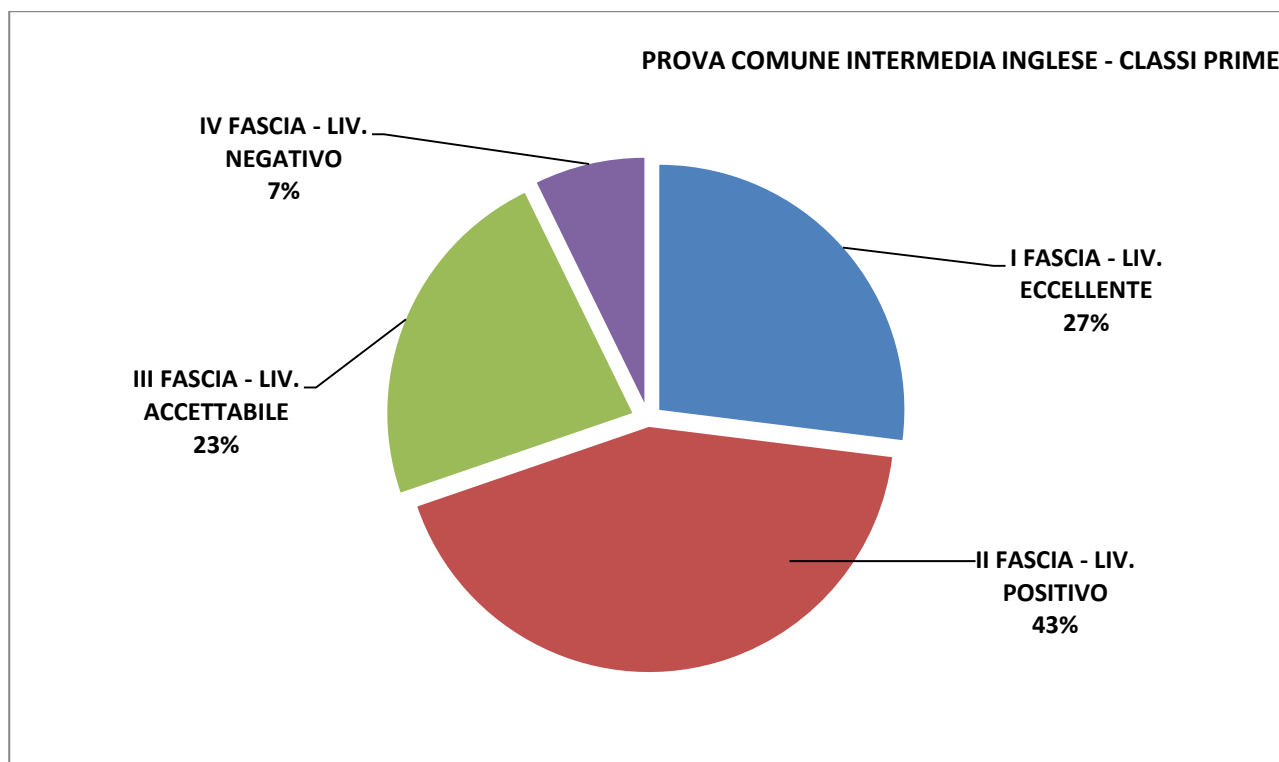

GRAFICI ESITI I° QUADRIMESTRE E II° QUADRIMESTRE

(PROVA COMUNE INTERMEDIA E PROVA COMUNE FINALE)

ISTITUTO COMPRENSIVO PESCARA 6

SCUOLA SECONDARIA DI PRIMO GRADO

CLASSI PRIME - disciplina ITALIANO

CLASSI PRIME – disciplina MATEMATICA

PROVA COMUNE INTERMEDIA MATEMATICA - CLASSI PRIME

PROVA COMUNE FINALE MATEMATICA - CLASSI PRIME

CLASSI PRIME – disciplina INGLESE

CLASSI SECONDE – disciplina ITALIANO

CLASSI SECONDE – disciplina MATEMATICA